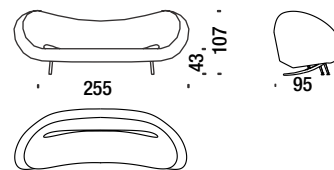

Sofa 250

Divano da 250

045

9 mt. ★ 18,2 m² 2,1 m³ 82 Kg