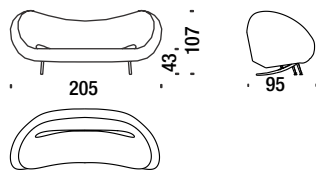

Technical tests - Prove tecniche

UNI 9427:1989 level 5
UNI 9429:1989 level 5

Colors Colori

Small armchair

Poltroncina

061

3,1 mt. ★ 6 m² 0,4 m³ 17 Kg

Swivel small armchair

Poltroncina girevole

0V8

3,1 mt. ★ 6 m² 0,4 m³ 25 Kg

Sofa 200

Divano da 200

044

7 mt. ★ 14,5 m² 1,9 m³ 66 Kg

Sofa 250

Divano da 290 sinistro

048

12,5 mt. ★ 25 m² 3,7 m³ 104 Kg

Armchair

Poltrona

001

5 mt. ★ 9 m² 0,7 m³ 31 Kg

Little Albert