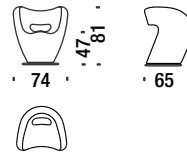

Swivel small armchair

Poltroncina girevole

0V8

3,1 mt. ★ 6 m² 0,4 m³ 25 Kg