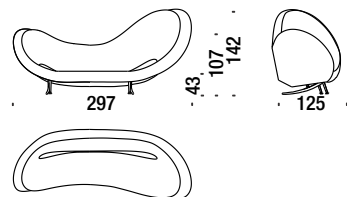

Technical tests - Prove tecniche

UNI 9427:1989 level 5
UNI 9429:1989 level 5

Colors Colori

Small armchair

Poltroncina

061

3,1 mt. ★ 6 m² 0,4 m³ 17 Kg

Swivel small armchair

Divano da 250

045

9 mt. ★ 18,2 m² 2,1 m³ 82 Kg

Sofa 290 right

Divano da 290 destro

047

12,5 mt. ★ 25 m² 3,7 m³ 104 Kg

Sofa 290 left

Divano da 290 sinistro

048

12,5 mt. ★ 25 m² 3,7 m³ 104 Kg

Armchair

Poltrona

001

5 mt. ★ 9 m² 0,7 m³ 31 Kg

Little Albert