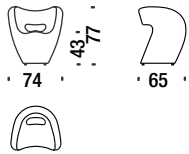

Technical tests - Prove tecniche

UNI 9427:1989 level 5
UNI 9429:1989 level 5

Colors Colori

Small armchair

Poltroncina

061

3,1 mt. ★ 6 m² 0,4 m³ 17 Kg

Swivel small armchair