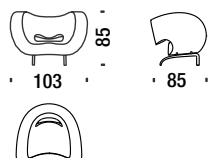

Divano da 290 sinistro

048

12,5 mt. ★ 25 m² 3,7 m³ 104 Kg

Armchair

Poltrona

001

5 mt. ★ 9 m² 0,7 m³ 31 Kg

Little Albert