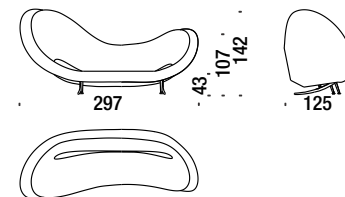

Technical tests - Prove tecniche

UNI 9427:1989 level 5
UNI 9429:1989 level 5

Colors Colori

Small armchair

Poltroncina

061

3,1 mt. ★ 6 m² 0,4 m³ 17 Kg

Swivel small armchair

Poltroncina girevole

0V8

3,1 mt. ★ 6 m² 0,4 m³ 25 Kg

Sofa 200

Divano da 200

044

7 mt. ★ 14,5 m² 1,9 m³ 66 Kg

Sofa 250

Divano da 250

045

9 mt. ★ 18,2 m² 2,1 m³ 82 Kg

Sofa 290 right

Divano da 290 destro

047

12,5 mt. ★ 25 m² 3,7 m³ 104 Kg

Sofa 290 left

Divano da 290 sinistro

048

12,5 mt. ★ 25 m² 3,7 m³ 104 Kg

Armchair

Poltrona

001

5 mt. ★ 9 m² 0,7 m³ 31 Kg

Little Albert