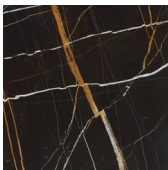

# MAD DINING TABLE

FINISHINGS\TOP\MARBLE (10)

MATT  
BIANCO  
CARRARA

MATT  
EMPERADOR

MATT GREY  
STARDUST

MATT  
CALACATTA  
ORO

GLOSSY  
BIANCO  
CARRARA

GLOSSY  
EMPERADOR

GLOSSY  
GREY  
STARDUST

GLOSSY  
CALACATTA  
ORO

GLOSSY  
NOIR SAINT  
LAURENT

MATT  
SAHARA  
NOIR