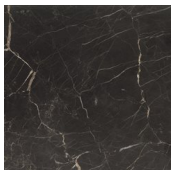

# MAD DINING TABLE

FINISHINGS\TOP\MARBLE (10)

MATT  
BIANCO  
CARRARA

MATT  
EMPERADOR

MATT GREY  
STARDUST

MATT  
CALACATTA  
ORO

GLOSSY  
BIANCO  
CARRARA

GLOSSY  
EMPERADOR

GLOSSY  
GREY  
STARDUST

GLOSSY  
CALACATTA  
ORO

GLOSSY  
NOIR SAINT  
LAURENT

MATT  
SAHARA  
NOIR