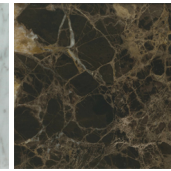

# MAD DINING TABLE

FINISHINGS\TOP\MARBLE (10)

MATT  
BIANCO  
CARRARA

MATT  
EMPERADOR

MATT GREY  
STARDUST

MATT  
CALACATTA  
ORO

GLOSSY  
BIANCO  
CARRARA

GLOSSY  
EMPERADOR

GLOSSY  
GREY  
STARDUST

GLOSSY  
CALACATTA  
ORO

GLOSSY  
NOIR SAINT  
LAURENT

MATT  
SAHARA  
NOIR