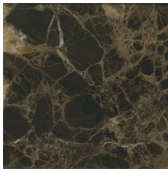

# MAD DINING TABLE

FINISHINGS\TOP\MARBLE (10)

MATT  
BIANCO  
CARRARA

MATT  
EMPERADOR

MATT GREY  
STARDUST

MATT  
CALACATTA  
ORO

GLOSSY  
BIANCO  
CARRARA

GLOSSY  
EMPERADOR

GLOSSY  
GREY  
STARDUST

GLOSSY  
CALACATTA  
ORO

GLOSSY  
NOIR SAINT  
LAURENT

MATT  
SAHARA  
NOIR