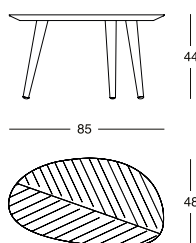

Piani/Tops/Plateaux/Platten/Sobres

Rovere naturale/
Natural oakwood/
Rouvre naturel/
Naturfarbene
Eiche/Roble
natural

Rovere tinto nero/
Black varnished
oak/Rouvre teinté
noir/Schwarz-
gebeizte Eiche/
Roble teñido
negro

Noce Canaletto/
Canaletto walnut/
Noyer Canaletto/
Nussbaum
Canaletto/Nogal
Canaletto