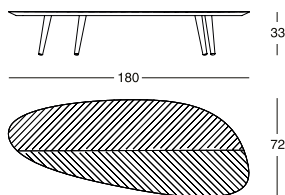

Piani/Tops/Plateaux/Platten/Sobres

Rovere naturale/
Natural oakwood/
Rouvre naturel/
Naturfarbene
Eiche/Roble
natural

Rovere tinto nero/
Black varnished
oak/Rouvre teinté
noir/Schwarz-
gebeizte Eiche/
Roble teñido
negro

Noce Canaletto/
Canaletto walnut/
Noyer Canaletto/
Nussbaum
Canaletto/Nogal
Canaletto