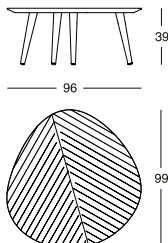

Piani/Tops/Plateaux/Platten/Sobres

Rovere naturale/
Natural oakwood/
Rouvre naturel/
Naturfarbene
Eiche/Roble
natural

Rovere tinto nero/
Black varnished
oak/Rouvre teinté
noir/Schwarz-
gebeizte Eiche/
Roble teñido
negro

Noce Canaletto/
Canaletto walnut/
Noyer Canaletto/
Nussbaum
Canaletto/Nogal
Canaletto