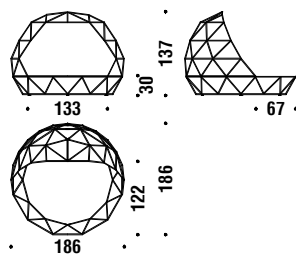

Day Bed with 7 cushions

Day Bed con 7 cuscini

060

3,7 m³ 70 Kg

Optional cushion 52x28 outdoor

Cuscino optional 52x28 outdoor

M42

0,7 mt. 0,5 Kg

Optional Cushion 57x57 indoor

Cuscino optional 57x57 indoor

05Q

0,6 Kg