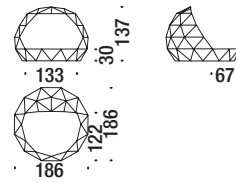

Day Bed con 7 cuscini

Day Bed with 7 cushions - Day Bed mit 7 Kissen - Day Bed avec 7 coussins

5,1 m³ 70 Kg

060

Cuscino poltrona

Armchair cushion - Sessel Kissen - Coussin de fauteuil

0,6 mt. 0,7 m²

080

Cuscino 40x40

Cushion 40x40 - Kissen 40x40 - Coussin 40x40

0,5 m³ 0,5 Kg

04K

Cuscino 52x28

Cushion 52x28 - Kissen 52x28 - Coussin 52x28

0,5 m³ 0,5 Kg

M42