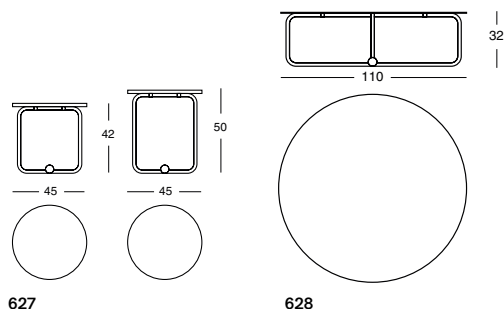

627

628

Piani/Tops/Plateaux/Platten/Sobres

Marmo di Carrara/Carrara marble/
Marbre de Carrare/Carrara Marmor/
Mármol de Carrara

Marmo Alpi/Alpi marble/Marbre
Alpi/Alpi Marmor/ Mármol Alpi