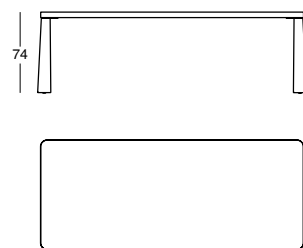

les mêmes couleurs que le plateau. Il est possible de choisir la position des pieds, qu'ils soient au ras du plateau ou légèrement en retrait.

Tisch

Platte aus Sperrholz mit Aluminiumwabenkern, furniert mit offenporig gebeizter Esche in den Farben Algen, Amaranthrot, Espresso oder schwarz oder mit Eiche gebeizter Esche. Beine aus massiver

colores del sobre. Es posible elegir la posición de las patas, a ras de el sobre o ligeramente retranqueadas.

Dimensioni/Sizes/
Dimensions/
Abmessungen/
Medidas

100x190 cm
100x240 cm
100x270 cm
150x150 cm