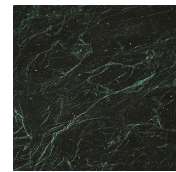


Yol Sect

Oscar e Gabriele Buratti
2020

Yol Sect

Oscar e Gabriele Buratti, 2020

Tavolo con piano in legno o
marmo diviso in quattro sezioni
e girevole in cristallo 10mm.
Base in legno rivestita in
cristallo 6mm temperato

Inches (Ø x H)
Ø71" x 29¼"
Ø78¾" x 29¼"
Ø86¾" x 29¼"
Ø94½" x 29¼"

Legno / Wood

*Nero poro
aperto (Layer)
Black open pore
(Layer)*

Cristallo / Glass

*Nero satinato
Satin black*

*Bronzo Antico
Antique Bronze*

*Piombo
Lead*

*Cashmere gold
grey
Cashmere gold
grey*

*Cashmere
anthracite
Cashmere
anthracite*

Marmo / Marble

*Bianco Carrara
Carrara white*

*Calacatta Vagli
Oro
Calacatta Vagli
Oro*

*Grigio Stardust
Stardust Grey*

*Nero
Marquinia
Black
Marquinia*

*Verde Alpi
Verde Alpi*

*Fior di pesco
Fior di pesco*