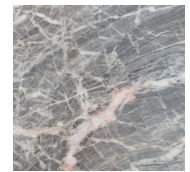


Yol Sect

Oscar e Gabriele Buratti
2020

Yol Sect

Oscar e Gabriele Buratti, 2020

Tavolo con piano in legno o
marmo diviso in quattro sezioni
e girevole in cristallo 10mm.
Base in legno rivestita in
cristallo 6mm temperato

*Piombo
Lead*

*Cashmere gold
grey
Cashmere gold
grey*

*Cashmere
anthracite
Cashmere
anthracite*

Marmo / Marble

*Bianco Carrara
Carrara white*

*Calacatta Vagli
Oro
Calacatta Vagli
Oro*

*Grigio Stardust
Stardust Grey*

*Nero
Marquinia
Black
Marquinia*

*Verde Alpi
Verde Alpi*

*Fior di pesco
Fior di pesco*