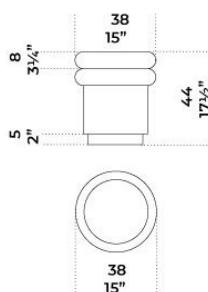

Dimensioni / Sizes
Cm (W x D x H)
Ø 38 x 44

Inches (W x D x H)
Ø 15" x 17½"

Legno / Wood

*Nero poro
aperto
Black open pore*

Tessuto Cat.A / Fabric Cat.A

*Care milk 001
Care milk 001*

*Hope Deep
Ocean 019
Hope Deep
Ocean 019*