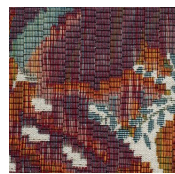

Berlino rose powder 105
Berlino ochre 108

Berlino royal 210
Berlino rose powder 105

Delia black 041
Berlino royal 210

Delia milk 002
Delia black 041

Delia peacock 210
Delia brick 046

Delia royal 360
Delia milk 002

Perseo clay 022
Delia peacock
210

Sofi milk
Delia royal 360

Tokyo rose
powder 105
Delia sand 084

Tokyo tobacco
203
Perseo black
001

Touch Milk 111
Perseo clay
022

Stami Pouf

Finiture / Finishes

Touch Silver
601
Sofi milk

Touch Slate
602
Tokyo green
211

Utopia Djon
102
Tokyo milk
204

Utopia Silver
101
Tokyo rose
powder 105

Vision Djon
001
Tokyo royal
102

Tessuto Cat.C / Fabric Cat.C

Bloom Silver
029
Eden green 001

Bloom Slate
039
Eden pink 002

Eden green 001
Euphoria grey
104

Eden pink 002
Euphoria rose
powder 105

Euphoria grey
104
Bloom Silver
029

Euphoria rose
powder 105
Freedom
acquamarine
001

Freedom
acquamarine
001
Bloom Slate
039

Futura Deep
Ocean 050
Futura Deep
Ocean 050