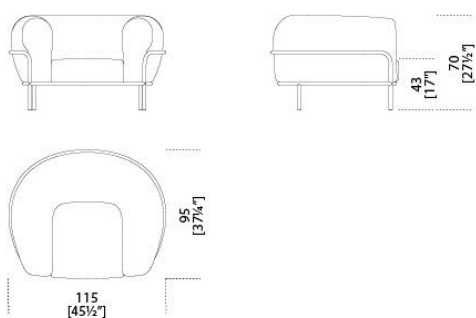

# Sophie

Federica Biasi , 2018

---

Poltrona con imbottitura in poliuretano espanso indeformabile a densità differenziate e fibra poliestere. Rivestimento sfoderabile in tessuto nei colori del campionario. Struttura in metallo laccato ottone satinato oppure grigio antracite.

Armchair with foam polyurethane padding. Removable cover in fabric as per samples. Satin brass or anthracite grey lacquered metal structure.

Dimensioni / Sizes  
Cm (W x D x H)  
115,5 x 95 x 70

Inches (W x D x H)  
45½" x 37¼" x 27¾"