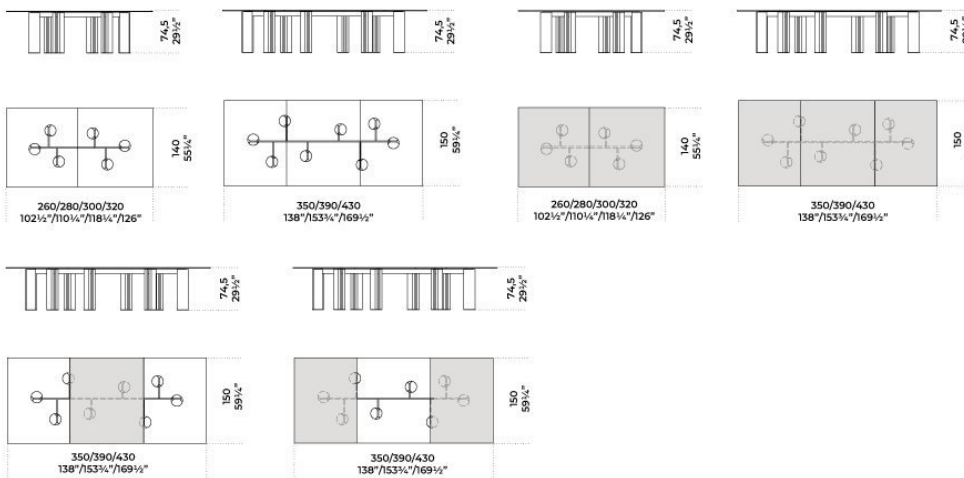


Simpòdio System

Pinuccio Borghonovo
2022

Tavolo con piano in cristallo 12mm temperato, disponibile in extralight, "Grigio Italia" o verniciato nella finitura esclusiva bronzo antico o piombo. Basi in cemento alleggerito color avorio o carbone. Parti metalliche in metallo laccato color fango.

Dimensioni / Sizes
Cm (W x D x H)
260 x 140 x 74
80 x 140 x 74
300 x 140 x 74
320 x 140 x 74
<o:p>350 x 150 x 74</o:p>
390 x 150 x 74
430 x 150 x 74

Inches (W x D x H)
102½" x 55¼" x 29¼"
110¼" x 55¼" x 29¼"
118¼" x 55¼" x 29¼"
126" x 55¼" x 29¼"
138" x 59¼" x 29¼"
153¾" x 59¼" x 29¼"
169½" x 59¼" x 29¼"