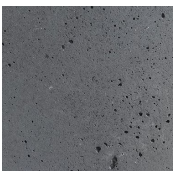


Simpòdio System

Pinuccio Borghonovo
2022

Tavolo con piano in cristallo 12mm temperato, disponibile in extralight, "Grigio Italia" o verniciato nella finitura esclusiva bronzo antico o piombo. Basi in cemento alleggerito color avorio o carbone. Parti metalliche in metallo laccato color fango.

Table with 12mm tempered glass top, available in extralight, smoked "Grigio Italia" or painted with the exclusive antique bronze and lead finish. Bases in lightened concrete in the colour ivory or charcoal. Metal parts lacquered in the "fango" colour.

Metallo / Metal

Fango
Fango

Cristallo / Glass

Extralight
Extralight

"Grigio Italia"
"Grigio Italia"

Bronzo Antico
Antique Bronze

Piombo
Lead

Pietra / Stone

Cemento
alleggerito
carbone
Concrete in the
colour charcoal

Cemento
alleggerito
avorio
Concrete in the
colour ivory