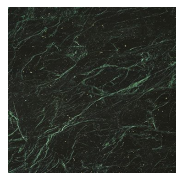


Shiro

Oscar e Gabriele Buratti
2021

Shiro

Oscar e Gabriele Buratti, 2021

Tavolo con piano intarsiato in legno nella finitura "Ebano Capri". Disponibile anche con piano in marmo lucido naturale Calacatta Vagli Oro, Bianco Carrara e Verde Alpi. Basi ovalizzate rivestite in massello fresato di legno nella finitura "Ebano Capri" e dettagli in metallo cromato nero.

Table with inlaid wooden top in the finish "Ebano Capri". Also available with natural polished Calacatta Vagli Oro marble, Bianco Carrara or Verde Alpi. Ovalized bases covered by solid milled wood in the finish "Ebano Capri" and black chromed metal details.

Rectangular version
94½" x 39½" x 29¼"
110¼" x 43½" x 29¼"

Metallo / Metal

Cromo nero
Black chrome

Marmo / Marble

Bianco Carrara
Carrara white

Calacatta Vagli
Oro
Calacatta Vagli
Oro

Verde Alpi
Verde Alpi