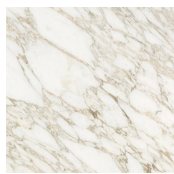


Shiro

Oscar e Gabriele Buratti
2021

Shiro

Oscar e Gabriele Buratti, 2021

Tavolo con piano intarsiato in legno nella finitura "Ebano Capri". Disponibile anche con piano in marmo lucido naturale Calacatta Vagli Oro, Bianco Carrara e Verde Alpi. Basi ovalizzate rivestite in massello fresato di legno nella finitura "Ebano Capri" e dettagli in metallo cromato nero.

Table with inlaid wooden top in the finish "Ebano Capri". Also available with natural polished Calacatta Vagli Oro marble, Bianco Carrara or Verde Alpi. Ovalized bases covered by solid milled wood in the finish "Ebano Capri" and black chromed metal details.

Rectangular version
94½" x 39½" x 29¼"
110¼" x 43½" x 29¼"

Metallo / Metal

Cromo nero
Black chrome

Marmo / Marble

Bianco Carrara
Carrara white

Calacatta Vagli
Oro
Calacatta Vagli
Oro

Verde Alpi
Verde Alpi