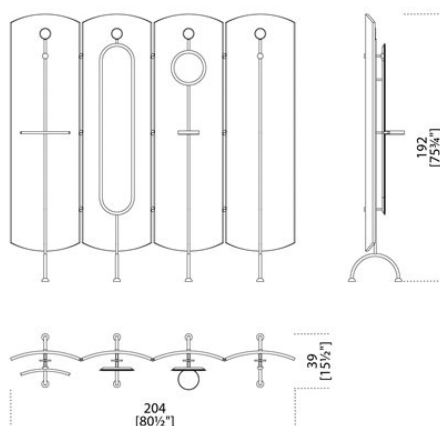


Shield

Pietro Russo
2019

Shield

Pietro Russo , 2019

Paravento composto da 4 moduli in legno curvato intarsiato Noce Colore Frisé. Interno in Tanganika Bianco Frisé. Struttura e accessori in ottone satinato con specchi 6mm bisellati.

Screen composed by 4 curved "Colore" walnut inlaid wooden modules. Inside in Tanganika White Frisé. Satin brass structure and accessories with 6mm bevelled mirrors.

Dimensioni / Sizes
Cm (W x D x H)
204 x 39 x 192

Inches (W x D x H)
80½" x 15½" x 75¾"

Metallo / Metal

Ottone satinato
Satin brass

Legno / Wood

Noce Colore
Frisé
"Colore" Frisé
walnut

Tanganika
Bianco Frisé
Tanganika
White Frisé

Cristallo / Glass

Specchio
Mirror