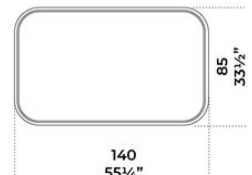

Tavolino con struttura in metallo e piano in legno laccato "deep black".
In appoggio sul top in legno, piano in cristallo 12mm molato a mezzo toro nella finitura esclusiva "Rosso Marte". Disponibile anche piano in marmo 20mm Calacatta Vagli Oro lucido naturale oppure Ceppo di Gré® spazzolato. Il tavolino "A" viene realizzato esclusivamente con piano in legno ribassato.

Coffee table with "deep black" lacquered metal structure and wooden top.
Resting on the wooden top, 12mm glass top with half bull-nose grinding in the exclusive finish "Rosso Marte". Also available with 20mm natural polished Calacatta Vagli Oro marble or brushed Ceppo di Gré®. The coffee table A is made exclusively with recessed wooden top.

Dimensioni / Sizes
Cm (W x D x H)
A 130 x 25 x 43
B 160 x 25 x 35
C 180 x 45 x 35
D 140 x 85 x 25
Inches (W x D x H)
A 51¼" x 10" x 17"
B 63" x 10" x 136"
C 71" x 17¾" x 136"
D 55¼" x 33½" x 9¾"

Piano in legno con scasso
Burglary wooden top

A

B

C

D