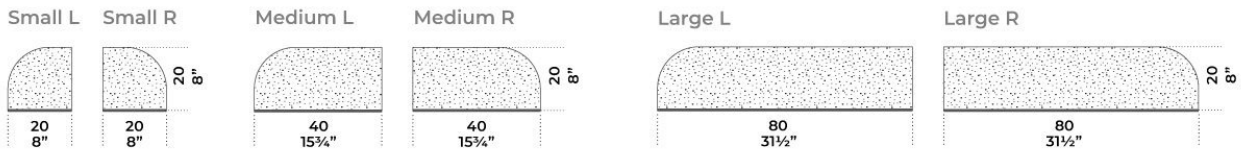


Roundcut

*Studiopepe | Arianna Lelli Mami, Chiara Di Pinto
2020*

Roundcut

Studiopepe | Arianna Lelli Mami, Chiara Di Pinto , 2020

Sistema modulare di mensole con ripiano in metallo brunito a mano. Frontale in marmo a scelta tra Bianco Carrara, Nero Marquinia, Calacatta Vagli Oro, Stardust, Verde Alpi, Fior di pesco, Travertino Romano Spazzolato oppure extralight. Versione sinistra (L) e destra (R) per ciascuna misura. Le mensole possono essere installate in due diverse posizioni (con mensola sopra o sotto), ruotandole di 180°.

Modular shelving system with shelf in hand burnished metal. Front panel in marble available in White Carrara, Nero Marquinia, Calacatta Vagli Oro, Stardust, Verde Alpi, brushed Travertino Romano, Fior di Pesco, or in extralight mirror. Each size available in the left (L) and right (R) versions. Shelves may be fitted in two locations (with shelf above or below) rotating them by 180°.

Dimensioni / Sizes
Cm (L x P x H)
Small 20 x 2 x 20
Medium 40 x 2 x 20
Large 80 x 2 x 20

Inches (L x P x H)
Small 8" x 1" x 8"
Medium 15¾" x 1" x 8"
Large 31½" x 1" x 8"

Metallo / Metal

*Metallo
brunito a mano
Hand
burnished
metal*