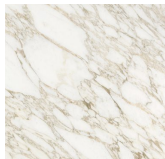


Roundcut

*Studiopepe | Arianna Lelli Mami, Chiara Di Pinto
2020*

Roundcut

Studiopepe | Arianna Lelli Mami, Chiara Di Pinto , 2020

Sistema modulare di mensole con ripiano in metallo brunito a mano. Frontale in marmo a scelta tra Bianco Carrara, Nero Marquinia, Calacatta Vagli Oro, Stardust, Verde Alpi, Fior di pesco, Travertino Romano Spazzolato oppure extralight. Versione sinistra (L) e destra (R) per ciascuna misura. Le mensole possono essere installate in due diverse posizioni (con mensola sopra o sotto), ruotandole di 180°.

Modular shelving system with shelf in hand burnished metal. Front panel in marble available in White Carrara, Nero Marquinia, Calacatta Vagli Oro, Stardust, Verde Alpi, brushed Travertino Romano, Fior di Pesco, or in extralight mirror. Each size available in the left (L) and right (R) versions. Shelves may be fitted in two locations (with shelf above or below) rotating them by 180°.

Cristallo / Glass

*Specchio
extralight
Extralight
mirror*

Marmo / Marble

*Bianco Carrara
Carrara white*

*Calacatta Vagli
Oro
Calacatta Vagli
Oro*

*Grigio Stardust
Stardust Grey*

*Fior di pesco
Fior di pesco*