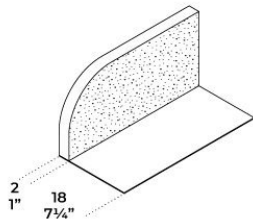


Roundcut

*Studiopepe | Arianna Lelli Mami, Chiara Di Pinto
2020*

Roundcut

Studiopepe | Arianna Lelli Mami, Chiara Di Pinto , 2020

Sistema modulare di mensole con ripiano in metallo brunito a mano. Frontale in marmo a scelta tra Bianco Carrara, Nero Marquinia, Calacatta Vagli Oro, Stardust, Verde Alpi, Fior di pesco, Travertino Romano Spazzolato oppure extralight. Versione sinistra (L) e destra (R) per ciascuna misura. Le mensole possono essere installate in due diverse posizioni (con mensola sopra o sotto), ruotandole di 180°.

Modular shelving system with shelf in hand burnished metal. Front panel in marble available in White Carrara, Nero Marquinia, Calacatta Vagli Oro, Stardust, Verde Alpi, brushed Travertino Romano, Fior di Pesco, or in extralight mirror. Each size available in the left (L) and right (R) versions. Shelves may be fitted in two locations (with shelf above or below) rotating them by 180°.

Dimensioni / Sizes
Cm (L x P x H)
Small 20 x 2 x 20
Medium 40 x 2 x 20
Large 80 x 2 x 20

Inches (L x P x H)
Small 8" x 1" x 8"
Medium 15¾" x 1" x 8"
Large 31½" x 1" x 8"

Metallo / Metal

*Metallo
brunito a mano
Hand
burnished
metal*