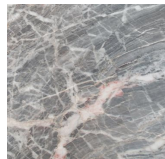


Roundcut

*Studiopepe | Arianna Lelli Mami, Chiara Di Pinto
2020*

Roundcut

Studiopepe | Arianna Lelli Mami, Chiara Di Pinto , 2020

Sistema modulare di mensole con ripiano in metallo brunito a mano. Frontale in marmo a scelta tra Bianco Carrara, Nero Marquinia, Calacatta Vagli Oro, Stardust, Verde Alpi, Fior di pesco, Travertino Romano Spazzolato oppure extralight. Versione sinistra (L) e destra (R) per ciascuna misura. Le mensole possono essere installate in due diverse posizioni (con mensola sopra o sotto), ruotandole di 180°.

Modular shelving system with shelf in hand burnished metal. Front panel in marble available in White Carrara, Nero Marquinia, Calacatta Vagli Oro, Stardust, Verde Alpi, brushed Travertino Romano, Fior di Pesco, or in extralight mirror. Each size available in the left (L) and right (R) versions. Shelves may be fitted in two locations (with shelf above or below) rotating them by 180°.

Cristallo / Glass

*Specchio
extralight
Extralight
mirror*

Marmo / Marble

*Bianco Carrara
Carrara white*

*Calacatta Vagli
Oro
Calacatta Vagli
Oro*

*Grigio Stardust
Stardust Grey*

*Fior di pesco
Fior di pesco*