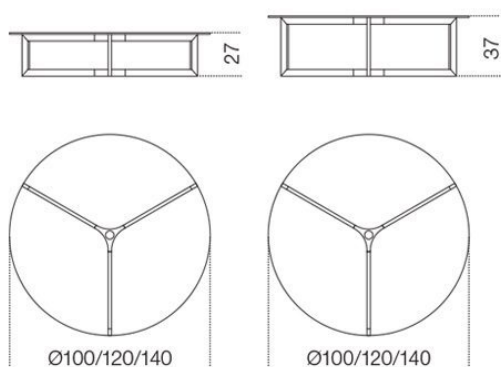


Raj 1

Ricardo Bello Dias
2006

Raj 1

Ricardo Bello Dias , 2006

Tavolino con piano in cristallo trasparente 12 mm. Struttura in acciaio inox lucido (profilo 40 x 20 x 2 mm). Giunto centrale in alluminio cromato.

Coffee table with 12 mm transparent glass top. Bright stainless steel base (40x20x2mm). Chromed aluminium central part.

Dimensioni / Sizes

Ø 100 x 27h cm

Ø 100 x 37h cm

Ø 120 x 27h cm

Ø 120 x 37h cm

Ø 140 x 27h cm

Ø 140 x 37h cm

Inches

Ø 39½" x 10¾"h

Ø 39½" x 14¾"h

Ø 47¼" x 10¾"h

Ø 47¼" x 14¾"h

Ø 55¼" x 10¾"h

Ø 55¼" x 14¾"h