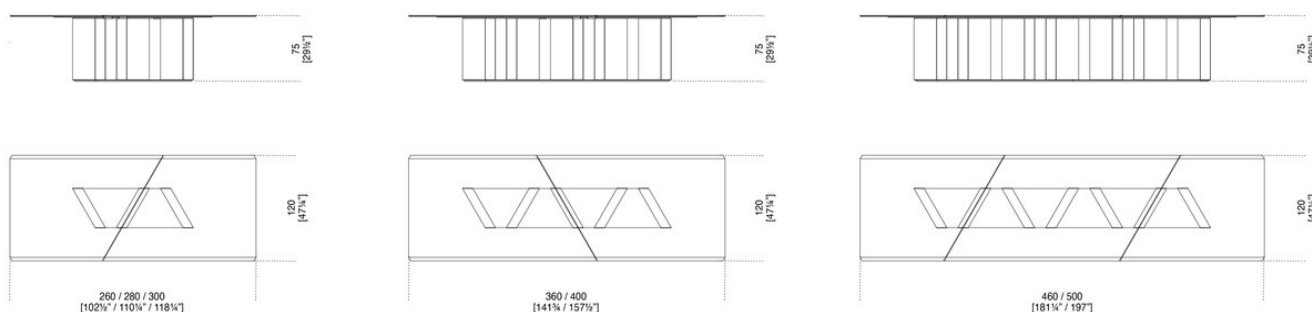


Platinum System

Oscar e Gabriele Buratti
2018

Platium System

Oscar e Gabriele Buratti, 2018

Tavolo con piano modulare in cristallo 15mm e base in legno rivestito in cristallo 6mm decorato a mano nella finitura esclusiva bronzo antico e piombo. Disponibile anche versione in cristallo verniciato bronzo patinato. Importante bisellatura di 40mm su due lati del piano. Dettaglio di giunzione tra i piani in ottone satinato. Piatto a terra in acciaio inox lucido "supermirror". Disponibile versione con base in legno rivestito in marmo lucido naturale 20mm Sahara Noir, Stardust Grey o Calacatta Vagli Oro e piano in cristallo verniciato bronzo antico, piombo o bronzo patinato nelle combinazioni predefinite.

Table with 15mm modular glass top and wooden base covered by 6mm glass, decorated by hand with an exclusive finish antique bronze and lead grey. Also available version with patinated bronze painted glass. Large bevel of 40mm on the two sides. Junction detail between tops in satin brass. "Supermirror" bright stainless steel bottom plate. Available version with wooden base covered by 20mm natural polished Sahara Noir, Stardust Grey or Calacatta Vagli Oro marble and antique bronze, lead or patinated bronze painted glass top in predefined combinations.

Dimensioni / Sizes
Cm (W x D x H)
260 x 120 x 74
280 x 120 x 74
300 x 120 x 74
360 x 120 x 74
400 x 120 x 74
460 x 120 x 74
500 x 120 x 74

Inches (W x D x H)
102½" x 47¼" x 29¼"
110¼" x 47¼" x 29¼"
118¼" x 47¼" x 29¼"
141¾" x 47¼" x 29¼"
157½" x 47¼" x 29¼"
181¼" x 47¼" x 29¼"
197" x 47¼" x 29¼"