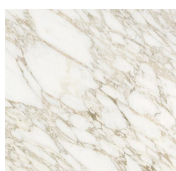


Platinum System

Oscar e Gabriele Buratti
2018

Platium System

Oscar e Gabriele Buratti, 2018

Tavolo con piano modulare in cristallo 15mm e base in legno rivestito in cristallo 6mm decorato a mano nella finitura esclusiva bronzo antico e piombo. Disponibile anche versione in cristallo verniciato bronzo patinato. Importante bisellatura di 40mm su due lati del piano. Dettaglio di giunzione tra i piani in ottone satinato. Piatto a terra in acciaio inox lucido "supermirror". Disponibile versione con base in legno rivestito in marmo lucido naturale 20mm Sahara Noir, Stardust Grey o Calacatta Vagli Oro e piano in cristallo verniciato bronzo antico, piombo o bronzo patinato nelle combinazioni predefinite.

Table with 15mm modular glass top and wooden base covered by 6mm glass, decorated by hand with an exclusive finish antique bronze and lead grey. Also available version with patinated bronze painted glass. Large bevel of 40mm on the two sides. Junction detail between tops in satin brass. "Supermirror" bright stainless steel bottom plate. Available version with wooden base covered by 20mm natural polished Sahara Noir, Stardust Grey or Calacatta Vagli Oro marble and antique bronze, lead or patinated bronze painted glass top in predefined combinations.

Metallo / Metal

*Acciaio inox
lucido
Bright stainless
steel*

*Ottone satinato
Satin brass*

Cristallo / Glass

*Bronzo Antico
Antique Bronze*

*Piombo
Lead*

*Bronzo
patinato
Patinated
bronze*

Marmo / Marble

*Calacatta Vagli
Oro
Calacatta Vagli
Oro*

*Grigio Stardust
Stardust Grey*

*Sahara Noir
Sahara Noir*