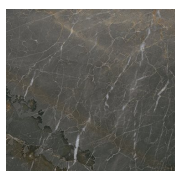


Platinum System

Oscar e Gabriele Buratti
2018

Platium System

Oscar e Gabriele Buratti, 2018

Tavolo con piano modulare in cristallo 15mm e base in legno rivestito in cristallo 6mm decorato a mano nella finitura esclusiva bronzo antico e piombo. Disponibile anche versione in cristallo verniciato bronzo patinato. Importante bisellatura di 40mm su due lati del piano. Dettaglio di giunzione tra i piani in ottone satinato. Piatto a terra in acciaio inox lucido "supermirror". Disponibile versione con base in legno rivestito in marmo lucido naturale 20mm Sahara Noir, Stardust Grey o Calacatta Vagli Oro e piano in cristallo verniciato bronzo antico, piombo o bronzo patinato nelle combinazioni predefinite.

Table with 15mm modular glass top and wooden base covered by 6mm glass, decorated by hand with an exclusive finish antique bronze and lead grey. Also available version with patinated bronze painted glass. Large bevel of 40mm on the two sides. Junction detail between tops in satin brass. "Supermirror" bright stainless steel bottom plate. Available version with wooden base covered by 20mm natural polished Sahara Noir, Stardust Grey or Calacatta Vagli Oro marble and antique bronze, lead or patinated bronze painted glass top in predefined combinations.

Metallo / Metal

*Acciaio inox
lucido
Bright stainless
steel*

*Ottone satinato
Satin brass*

Cristallo / Glass

*Bronzo Antico
Antique Bronze*

*Piombo
Lead*

*Bronzo
patinato
Patinated
bronze*

Marmo / Marble

*Calacatta Vagli
Oro
Calacatta Vagli
Oro*

*Grigio Stardust
Stardust Grey*

*Sahara Noir
Sahara Noir*