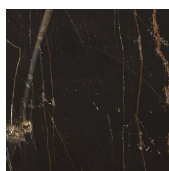


Platinum System

Oscar e Gabriele Buratti
2018

Platium System

Oscar e Gabriele Buratti, 2018

Tavolo con piano modulare in cristallo 15mm e base in legno rivestito in cristallo 6mm decorato a mano nella finitura esclusiva bronzo antico e piombo. Disponibile anche versione in cristallo verniciato bronzo patinato. Importante bisellatura di 40mm su due lati del piano. Dettaglio di giunzione tra i piani in ottone satinato. Piatto a terra in acciaio inox lucido "supermirror". Disponibile versione con base in legno rivestito in marmo lucido naturale 20mm Sahara Noir, Stardust Grey o Calacatta Vagli Oro e piano in cristallo verniciato bronzo antico, piombo o bronzo patinato nelle combinazioni predefinite.

Table with 15mm modular glass top and wooden base covered by 6mm glass, decorated by hand with an exclusive finish antique bronze and lead grey. Also available version with patinated bronze painted glass. Large bevel of 40mm on the two sides. Junction detail between tops in satin brass. "Supermirror" bright stainless steel bottom plate. Available version with wooden base covered by 20mm natural polished Sahara Noir, Stardust Grey or Calacatta Vagli Oro marble and antique bronze, lead or patinated bronze painted glass top in predefined combinations.

Metallo / Metal

*Acciaio inox
lucido
Bright stainless
steel*

*Ottone satinato
Satin brass*

Cristallo / Glass

*Bronzo Antico
Antique Bronze*

*Piombo
Lead*

*Bronzo
patinato
Patinated
bronze*

Marmo / Marble

*Calacatta Vagli
Oro
Calacatta Vagli
Oro*

*Grigio Stardust
Stardust Grey*

*Sahara Noir
Sahara Noir*