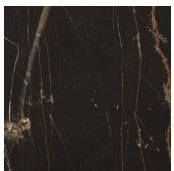


Platium Round

Oscar e Gabriele Buratti
2018

Platium Round

Oscar e Gabriele Buratti, 2018

Tavolo con piano in frassino spazzolato tinto nero. Piano girevole in cristallo retroverniciato nero brillante 10mm temperato e bisellato. Base in marmo Sahara Noir. Piatto a terra in acciaio inox lucido "supermirror".

Table with black stained brushed ash top. Rotating plate in 10mm tempered bevelled black bright painted glass. Sahara Noir marble base. "Supermirror" bright stainless steel bottom plate.

Dimensioni / Sizes

86¾" x 30"

94½" x 30"

Platium Round

Oscar e Gabriele Buratti, 2018

Metallo / Metal

*Acciaio inox
lucido
Bright stainless
steel*

Legno / Wood

*Nero poro
aperto (Layer)
Black open pore
(Layer)*

Cristallo / Glass

*Nero brillante
Bright black*

Marmo / Marble

*Sahara Noir
Sahara Noir*