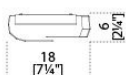

*Dimensioni / Sizes
Cm (W x D x H)
18 x 5 x 48*

*Inches (W x D x H)
7¼" x 2" x 19"*

Metallo / Metal

Ottone lucido
Bright brass

Ottone satinato
Satin brass
