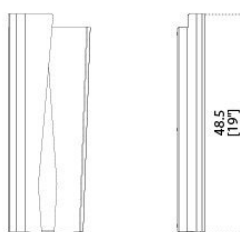


Ori

Massimo Castagna
2017

Ori

Massimo Castagna , 2017

*Applique in ottone satinato
all'esterno e lucido all'interno.
Lampada a LED non
dimmerabile.*

*Wall light in satin brass outside
and bright brass inside. LED light
(not dimmable).*

*Dimensioni / Sizes
Cm (W x D x H)
18 x 5 x 48*

*Inches (W x D x H)
7¼" x 2" x 19"*

Metallo / Metal

Ottone lucido
Bright brass

Ottone satinato
Satin brass
