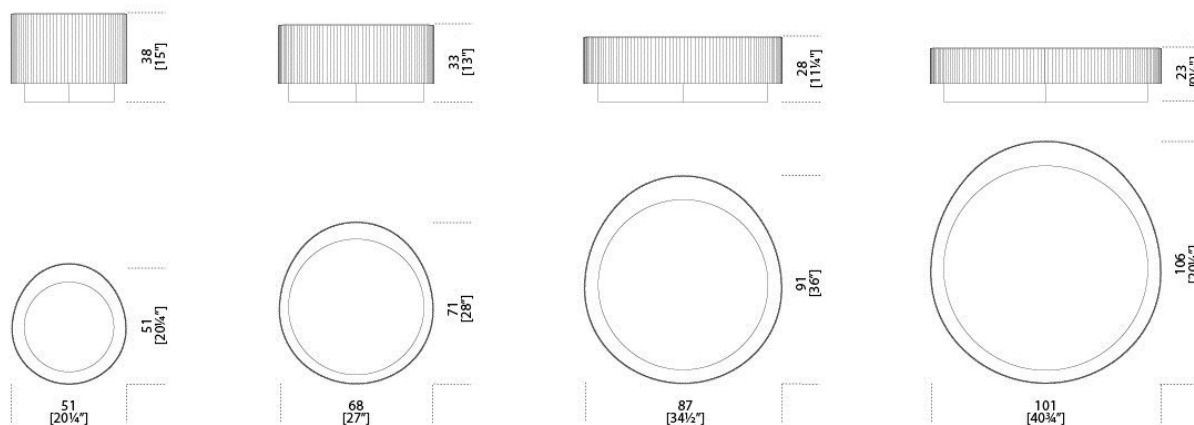

Dimensioni / Sizes  
Cm (W x D x H)  
S 50,5 x 53 x 38,5  
M 68 x 71 x 33,5  
L 87 x 91 x 28,5  
XL 101 x 106 x 23,5

Inches (W x D x H)  
S 20" x 21" x 15¼"  
M 27" x 28" x 13¼"  
L 34½" x 36" x 11¼"  
XL 40" x 41¾" x 9½"