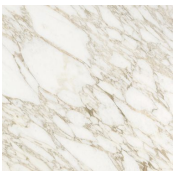

Marmo / Marble

*Calacatta Vagli
Oro
Calacatta Vagli
Oro*