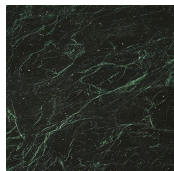

*Verde Alpi
Verde Alpi*