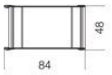

Dimensioni / Sizes
84 x 48 x 82h cm

Inches
33¼" x 19" x 32½"h

Cristallo / Glass

Trasparente
Transparent

*Bianco
brillante*
Bright white

Bianco satinato
Satin white

Nero brillante
Bright black

Nero satinato
Satin black