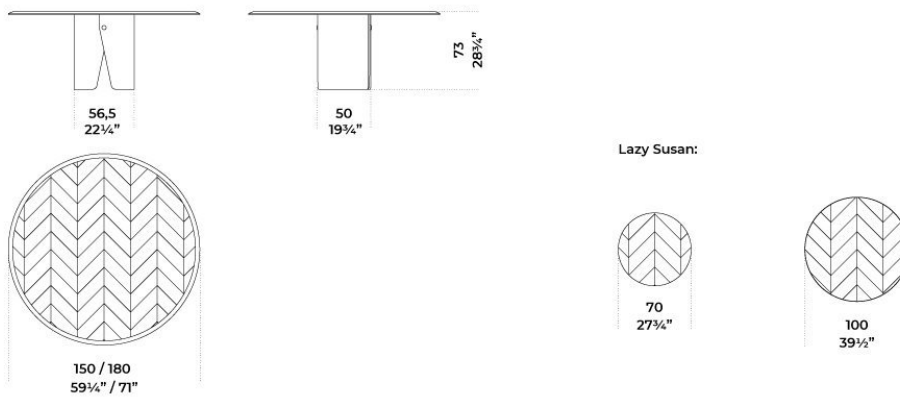


Manto

Pietro Russo
2020

Manto

Pietro Russo , 2020

Tavolo con piano in legno Noce Colore Frisé intarsiato a spina di pesce con bisello in colore nero. Disponibile anche in Noce Colore Frisé, Acero Grigio Frisé o Tanganica Bianco Frisé con bisello nella stessa finitura. Base curvata con bottone in ottone satinato. Lazy susan in appoggio, su richiesta, disponibile nelle stesse varianti di intarsio del piano.

Table with top in "Colore" Frisé Walnut herringbone wood inlay and black bevelled edge. Also available in "Colore" Frisé Walnut, grey Frisé Maple or white Frisé Tanganica with bevelled edge in the same finish. Curved base with satin brass button. Lazy susan on request, Top resting, available in the same finishes as the table top.

Dimensioni / Sizes
Cm (Ø x H)
150 x 73
180 x 73

Lazy susan | top resting:
Ø70 (Ø150 x 73h)
Ø100 (Ø180 x 73h)

Inches (Ø x H)
Ø 59¼" x 28¾"
Ø 71" x 28¾"

Lazy susan | top resting:
Ø27¾" (Ø59¼" x 28¾"h)
Ø39½" (Ø71" x 28¾"h)