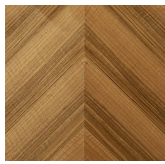


Manto

Pietro Russo
2020

Manto

Pietro Russo , 2020

Tavolo con piano in legno Noce Colore Frisé intarsiato a spina di pesce con bisello in colore nero. Disponibile anche in Noce Colore Frisé, Acero Grigio Frisé o Tanganica Bianco Frisé con bisello nella stessa finitura. Base curvata con bottone in ottone satinato. Lazy susan in appoggio, su richiesta, disponibile nelle stesse varianti di intarsio del piano.

Table with top in "Colore" Frisé Walnut herringbone wood inlay and black bevelled edge. Also available in "Colore" Frisé Walnut, grey Frisé Maple or white Frisé Tanganica with bevelled edge in the same finish. Curved base with satin brass button. Lazy susan on request, Top resting, available in the same finishes as the table top.

Manto

Finiture / Finishes

Metallo / Metal

Ottone satinato
Satin brass

Legno / Wood

Acero Frisé
grigio scuro
Maple Frisé
dark grey

Noce Colore
Frisé
"Colore" Frisé
walnut

Tanganika
Bianco Frisé
Tanganika
White Frisé