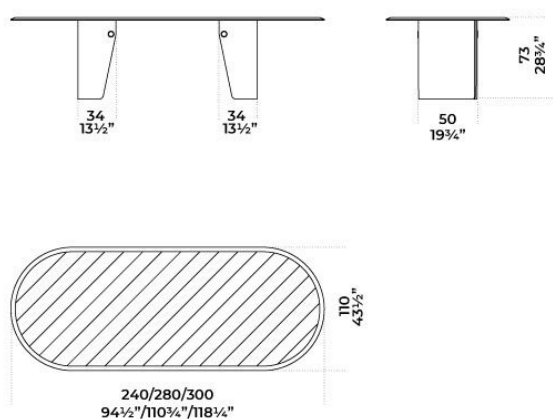

# Manto Oval

Pietro Russo , 2021

Tavolo con piano in legno Noce Colore Frisé intarsiato con bisello da 40mm in colore nero. Base curva con bottone in ottone lucido.

Table with top in "Colore" Frisé walnut wood inlay with 40mm black bevelled edge. Curved base with bright brass button.

Dimensioni / Sizes  
Cm (L x P x H)  
240 x 110 x 73  
280 x 110 x 73  
300 x 110 x 73

Inches (W x D x H)  
94½" x 43½" x 28¾"  
110¼" x 43½" x 28¾"  
118¼" x 43½" x 28¾"

---