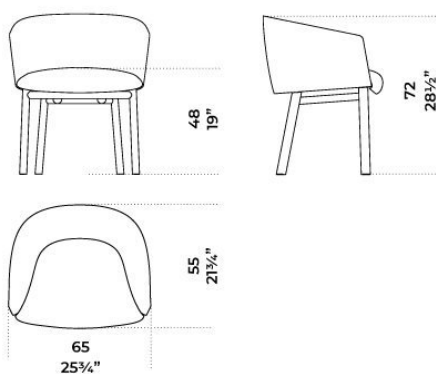

# Livrette

Federica Biasi , 2021

---

Sedia con struttura interna in legno e derivati. Imbottita con poliuretano espanso indeformabile a densità differenziate e fibra poliestere ignifughi. Basamento in massello di frassino tinto nero poro aperto. Disponibile con rivestimento in tessuto o pelle nei colori del campionario. Non sfoderabile.

Dimensioni / Sizes  
Cm (W x D x H)  
65 x 55 x 72

Inches (W x D x H)  
25¾" x 21¾" x 28½"

*Legno / Wood*

*Nero poro  
aperto (Layer)  
Black open pore  
(Layer)*

*Tessuto Cat.A / Fabric Cat.A*

*Joy  
aquamarine  
006  
Joy  
acquamarina  
006*