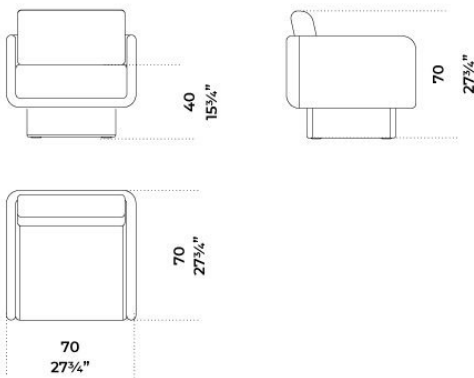

# Lilas

Dainelli Studio , 2021

---

Poltrona con struttura interna in legno e derivati, imbottita con poliuretano espanso indeformabile e fibra poliestere ignifughi. Cuscino schienale e seduta imbottiti con poliuretano espanso indeformabile a densità differenziate e fibra poliestere ignifughi. Disponibile in versione fissa o con movimento girevole a 180° con ritorno. Disponibile con rivestimento in tessuto o pelle nei colori del campionario. Completamente sfoderabile.

Dimensioni / Sizes  
Cm (W x D x H)  
70 x 70 x 70

Inches (W x D x H)  
27¾" x 27¾" x 27¾"

Tessuto Cat.A / Fabric Cat.A

Joy  
aquamarine  
006  
Joy  
acquamarina  
006

Joy milk 005  
Joy milk 005

Joy nude 009  
Joy nude 009