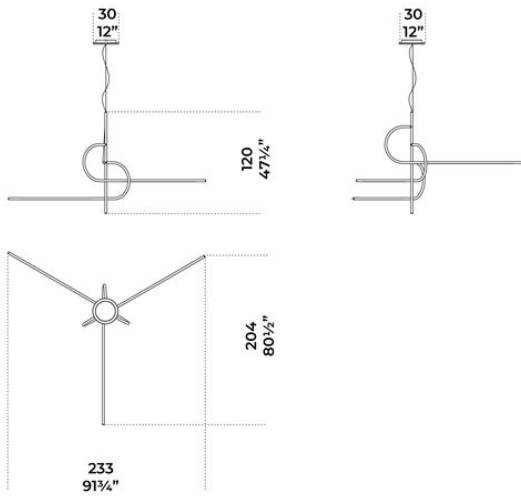

# Key-to-Heaven

Massimo Castagna , 2022

Lampada a sospensione a luce LED (non dimmerabile).  
Parti metalliche in ottone satinato. In dotazione cavo di 4mt per regolare l'altezza.

Hanging lamp with LED light (not dimmable).  
Satin brass metal parts. Supplied with cable 4mt long to customize height.

Dimensioni / Sizes  
Cm (W x D x H)  
233 x 204 x 120

Inches (W x D x H)  
91 $\frac{3}{4}$ " x 80 $\frac{1}{2}$ " x 47 $\frac{1}{4}$ "

*Metallo / Metal*

*Ottone satinato*

*Satin brass*

---