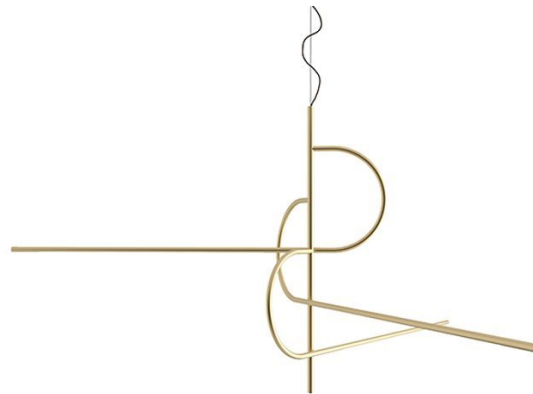

# Key-to-Heaven

Massimo Castagna , 2022

Lampada a sospensione a luce LED (non dimmerabile).  
Parti metalliche in ottone satinato. In dotazione cavo di 4mt per regolare l'altezza.

Hanging lamp with LED light (not dimmable).  
Satin brass metal parts. Supplied with cable 4mt long to customize height.

Dimensioni / Sizes  
Cm (W x D x H)  
233 x 204 x 120

Inches (W x D x H)  
91 $\frac{3}{4}$ " x 80 $\frac{1}{2}$ " x 47 $\frac{1}{4}$ "

*Metallo / Metal*

*Ottone satinato*

*Satin brass*

---