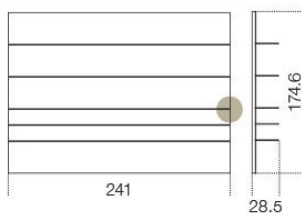

Boiserie in legno rivestito in cristallo specchiato extralight o specchio "grigio Italia" oppure retroverniciato nei colori del campionario nella versione brillante o satinata.
Disponibile anche in frassino naturale, tinto tabacco o tinto wengé.
Mensole in cristallo trasparente extralight 8mm*.
Profili in alluminio brillante.
* Portata massima della mensola: 25 kg con muro pieno

Wooden boiserie covered by extralight mirror or smoked "grigio Italia" mirror or painted glass as per samples in the bright or satin version. 8 mm extralight tempered glass shelves. Bright aluminium frame.

Dimensioni / Sizes
Backs
90 x 2 x 16h cm
120 x 2 x 16h cm
180 x 2 x 16h cm
210 x 2 x 16h cm
240 x 2 x 16h cm
90 x 2 x 33,7h cm
120 x 2 x 33,7h cm
180 x 2 x 33,7h cm
210 x 2 x 33,7h cm
240 x 2 x 33,7h cm
90 x 2 x 68,7h cm
120 x 2 x 68,7h cm
180 x 2 x 68,7h cm
210 x 2 x 68,7h cm
240 x 2 x 68,7h cm
90 x 2 x 103,7h cm
120 x 2 x 103,7h cm

Inches
35½" x 1" x 6½"h
47¼" x 1" x 6½"h
71" x 1" x 6½"h
82¾" x 1" x 6½"h
94½" x 1" x 6½"h
35½" x 1" x 13¼"h
47¼" x 1" x 13¼"h
71" x 1" x 13¼"h
82¾" x 1" x 13¼"h
94½" x 1" x 13¼"h
35½" x 1" x 27¼"h
47¼" x 1" x 27¼"h
71" x 1" x 27¼"h
82¾" x 1" x 27¼"h
94½" x 1" x 27¼"h
35½" x 1" x 41"h
47¼" x 1" x 41"h

Shelves
90 x 25
120 x 25
180 x 25
210 x 25
240 x 25

Inches
35½" x 10"
47¼" x 10"
71" x 10"
82¾" x 10"
94½" x 10"