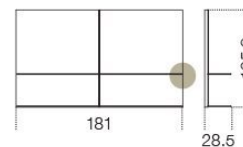

# Elle Plus 10

---

*Studio G&R*  
2010

Boiserie in legno rivestito in cristallo specchiato extralight o specchio "grigio Italia" oppure retroverniciato nei colori del campionario nella versione brillante o satinata.  
 Disponibile anche in frassino naturale, tinto tabacco o tinto wengé.  
 Mensole in cristallo trasparente extralight 8mm\*.  
 Profili in alluminio brillante.  
 \* Portata massima della mensola: 25 kg con muro pieno

Dimensioni / Sizes  
 Backs  
 90 x 2 x 16h cm  
 120 x 2 x 16h cm  
 180 x 2 x 16h cm  
 210 x 2 x 16h cm  
 240 x 2 x 16h cm  
 90 x 2 x 33,7h cm  
 120 x 2 x 33,7h cm  
 180 x 2 x 33,7h cm  
 210 x 2 x 33,7h cm  
 240 x 2 x 33,7h cm  
 90 x 2 x 68,7h cm  
 120 x 2 x 68,7h cm  
 180 x 2 x 68,7h cm  
 210 x 2 x 68,7h cm  
 240 x 2 x 68,7h cm  
 90 x 2 x 103,7h cm  
 120 x 2 x 103,7h cm

Inches  
 35½" x 1" x 6½"h  
 47¼" x 1" x 6½"h  
 71" x 1" x 6½"h  
 82¾" x 1" x 6½"h  
 94½" x 1" x 6½"h  
 35½" x 1" x 13¼"h  
 47¼" x 1" x 13¼"h  
 71" x 1" x 13¼"h  
 82¾" x 1" x 13¼"h  
 94½" x 1" x 13¼"h  
 35½" x 1" x 27¼"h  
 47¼" x 1" x 27¼"h  
 71" x 1" x 27¼"h  
 82¾" x 1" x 27¼"h  
 94½" x 1" x 27¼"h  
 35½" x 1" x 41"h  
 47¼" x 1" x 41"h

Shelves  
 90 x 25  
 120 x 25  
 180 x 25  
 210 x 25  
 240 x 25

Inches  
 35½" x 10"  
 47¼" x 10"  
 71" x 10"  
 82¾" x 10"  
 94½" x 10"

*Cristallo / Glass*

*Extralight*  
*Extralight*

*Specchio*  
*Mirror*