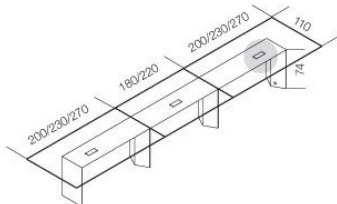

Dimensioni / Sizes

Cm (W x D x H)

400 x 110 x 74

460 x 110 x 74

540 x 110 x 74

580 x 110 x 74

640 x 110 x 74

760 x 110 x 74

Inches (W x D x H)

157½" x 43½" x 29¼"

181¼" x 43½" x 29¼"

212¾" x 43½" x 29¼"

228½" x 43½" x 29¼"

252" x 43½" x 29¼"

299¼" x 43½" x 29¼"

Su richiesta può essere dotato di sistema passacavi.