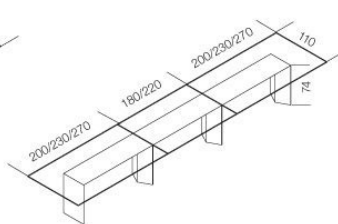

Dimensioni / Sizes

Cm (W x D x H)

400 x 110 x 74

460 x 110 x 74

540 x 110 x 74

580 x 110 x 74

640 x 110 x 74

760 x 110 x 74

Inches (W x D x H)

157½" x 43½" x 29¼"

181¼" x 43½" x 29¼"

212¾" x 43½" x 29¼"

228½" x 43½" x 29¼"

252" x 43½" x 29¼"

299¼" x 43½" x 29¼"

Su richiesta può essere dotato di sistema passacavi.