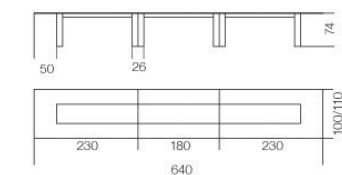

Dimensioni / Sizes

Cm (W x D x H)

400 x 110 x 74

460 x 110 x 74

540 x 110 x 74

580 x 110 x 74

640 x 110 x 74

760 x 110 x 74

Inches (W x D x H)

157½" x 43½" x 29¼"

181¼" x 43½" x 29¼"

212¾" x 43½" x 29¼"

228½" x 43½" x 29¼"

252" x 43½" x 29¼"

299¼" x 43½" x 29¼"

Su richiesta può essere dotato di sistema passacavi.