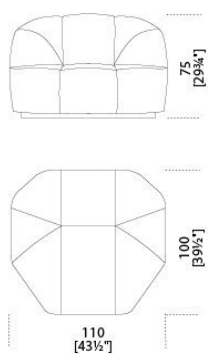

Dimensioni / Sizes  
Cm (W x D x H)  
110 x 100 x 75

Inches (W x D x H)  
43½" x 39½" x 29¾"

Decorative cushion  
Cm  
40 x 40  
60 x 60

Inches  
15¾" x 15¾"  
23¾" x 23¾"