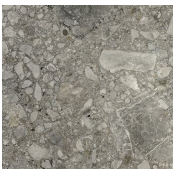


Clemo

Massimo Castagna
2021

Tavolino in Ceppo di Grè spazzolato, con dettagli in metallo brunito a mano. Disponibile anche in marmo lucido naturale Calacatta Vagli Oro, Bianco Carrara oppure in marmo spazzolato Fior di Pesco.

Coffee table in brushed Ceppo di Grè with hand burnished metal details. Also available in natural polished Calacatta Vagli Oro marble, Bianco Carrara marble or Fior di Pesco brushed marble.

Dimensioni / Sizes
Cm (Ø x H)
49 x 40
90 x 31,5
120 x 28

Inches (Ø x H)
19½" x 15¾"
35½" x 12½"
47¼" x 11¼"

Metallo / Metal

*Metallo
brunito a mano
Hand
burnished
metal*

Marmo / Marble

*Bianco Carrara
Carrara white*

*Calacatta Vagli
Oro
Calacatta Vagli
Oro*

*Fior di pesco
Fior di pesco*

Pietra / Stone

*Ceppo di Gré
Ceppo di Gré*