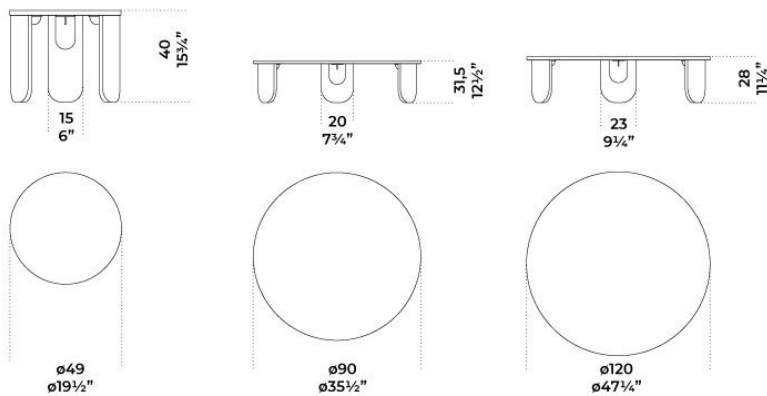

Coffee table in brushed Ceppo di Grè with hand burnished metal details. Also available in natural polished Calacatta Vagli Oro marble, Bianco Carrara marble or Fior di Pesco brushed marble.

Dimensioni / Sizes
Cm (Ø x H)
49 x 40
90 x 31,5
120 x 28

Inches (Ø x H)
19½" x 15¾"
35½" x 12½"
47¼" x 11¼"

Metallo / Metal

*Metallo
brunito a mano
Hand
burnished
metal*

Marmo / Marble

*Bianco Carrara
Carrara white*

*Calacatta Vagli
Oro
Calacatta Vagli
Oro*

*Fior di pesco
Fior di pesco*