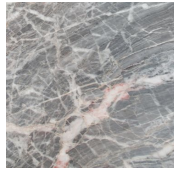


Clemo

Massimo Castagna
2021

Tavolino in Ceppo di Grè spazzolato, con dettagli in metallo brunito a mano. Disponibile anche in marmo lucido naturale Calacatta Vagli Oro, Bianco Carrara oppure in marmo spazzolato Fior di Pesco.

Coffee table in brushed Ceppo di Grè with hand burnished metal details. Also available in natural polished Calacatta Vagli Oro marble, Bianco Carrara marble or Fior di Pesco brushed marble.

Dimensioni / Sizes
Cm (Ø x H)
49 x 40
90 x 31,5
120 x 28

Inches (Ø x H)
19½" x 15¾"
35½" x 12½"
47¼" x 11¼"

Metallo / Metal

*Metallo
brunito a mano
Hand
burnished
metal*

Marmo / Marble

*Bianco Carrara
Carrara white*

*Calacatta Vagli
Oro
Calacatta Vagli
Oro*

*Fior di pesco
Fior di pesco*

Pietra / Stone

*Ceppo di Gré
Ceppo di Gré*