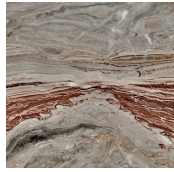

# Clemo-T

Massimo Castagna , 2022

Tavolo in marmo 20mm Arabescato Orobico Rosso satinato, disponibile in Ceppo di Gré® spazzolato oppure in marmo Bianco Carrara Gioia spazzolato. Dettagli in metallo brunito a mano "dark".

Table in 20mm Arabescato Orobico Rosso satin marble. Also available in brushed Ceppo di Gré® or natural polished Bianco Carrara Gioia marble. "Dark" hand burnished metal details.

Dimensioni / Sizes

Cm (W x D x H)

102½" x 67" x 29¼"

*Marmo / Marble*

*Bianco Carrara*  
*Gioia*  
*Bianco Carrara*  
*Gioia*

*Arabescato*  
*Orobico Rosso*  
*Arabescato*  
*Orobico Rosso*

---

*Pietra / Stone*

*Ceppo di Gré*  
*Ceppo di Gré*