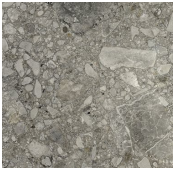

Table in 20mm Arabescato Orobico Rosso satin marble. Also available in brushed Ceppo di Gré® or natural polished Bianco Carrara Gioia marble. "Dark" hand burnished metal details.

Dimensioni / Sizes

Cm (W x D x H)

102½" x 67" x 29¼"

*Marmo / Marble*

*Bianco Carrara*  
*Gioia*  
*Bianco Carrara*  
*Gioia*

*Arabescato*  
*Orobico Rosso*  
*Arabescato*  
*Orobico Rosso*

---

*Pietra / Stone*

*Ceppo di Gré*  
*Ceppo di Gré*