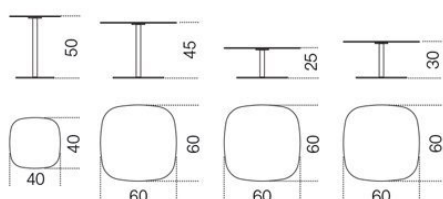


Chanel

Studio G&R
2013

Tavolino con piano e struttura in alluminio spazzolato a mano nei colori nero o titanio.

Coffee table with top and structure in hand-brushed aluminium in the colours black or titanium grey.

Dimensioni / Sizes
40 x 40 x 50h cm
60 x 60 x 45h cm
60 x 60 x 30h cm
60 x 60 x 25h cm

Inches
15¾" x 15¾" x 19¾"h
23¾" x 23¾" x 17¾"h
23¾" x 23¾" x 12"h
23¾" x 23¾" x 10"h

Metallo / Metal

*Alluminio
spazzolato oro
Black brushed
aluminium*