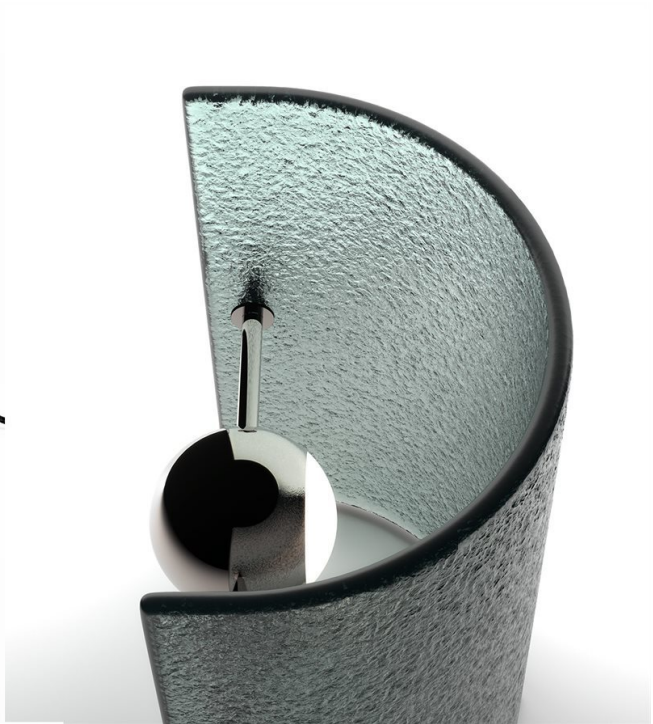


Bonfire

*Studiopepe | Arianna Lelli Mami, Chiara Di Pinto
2020*

Bonfire

Studiopepe | Arianna Lelli Mami, Chiara Di Pinto , 2020

Lampada a LED da tavolo in vetro fuso curvato trasparente 10 mm, disponibile nei colori Cosmo, Calendula, Peonia, Mirto. Struttura metallica in finitura cromo nero. Cavo elettrico in seta nera 1,5 mt.

LED table lamp made of 10 mm thick molten curved glass, available in the colours Cosmo, Calendula, Peonia, Mirto. Metallic structure in black chrome. 1,5 meter long electric cable in black silk.

Dimensioni / Sizes
Cm (L x P x H)
33 x 20 x 30
33 x 20 x 50

Inches (W x H)
13" x 8" x 12"
13" x 8" x 19¾"

Metallo / Metal

Cromo nero
Black chrome

Vetro / Glass

Cosmo
Cosmo

Mirto
Mirto

Peonia
Peonia

Calendula
Calendula
