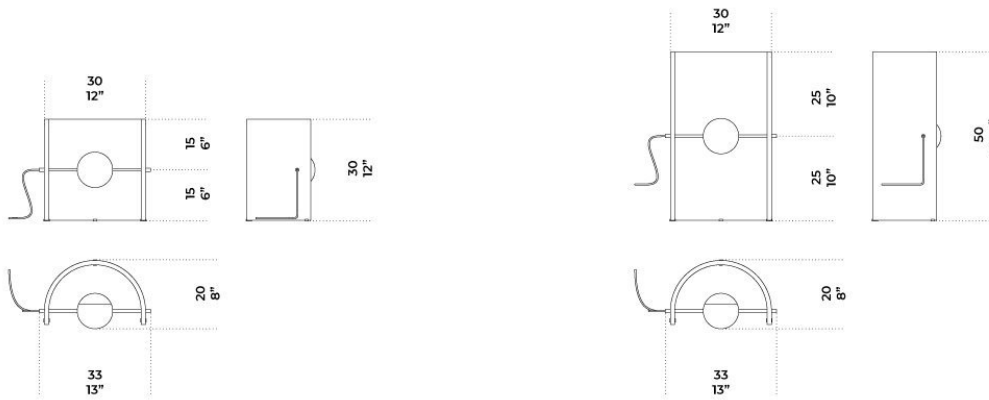


Bonfire

*Studiopepe | Arianna Lelli Mami, Chiara Di Pinto
2020*

Bonfire

Studiopepe | Arianna Lelli Mami, Chiara Di Pinto , 2020

Lampada a LED da tavolo in vetro fuso curvato trasparente 10 mm, disponibile nei colori Cosmo, Calendula, Peonia, Mirto. Struttura metallica in finitura cromo nero. Cavo elettrico in seta nera 1,5 mt.

LED table lamp made of 10 mm thick molten curved glass, available in the colours Cosmo, Calendula, Peonia, Mirto. Metallic structure in black chrome. 1,5 meter long electric cable in black silk.

Dimensioni / Sizes
Cm (L x P x H)
33 x 20 x 30
33 x 20 x 50

Inches (W x H)
13" x 8" x 12"
13" x 8" x 19¾"

Metallo / Metal

Cromo nero
Black chrome

Vetro / Glass

Cosmo
Cosmo

Mirto
Mirto

Peonia
Peonia

Calendula
Calendula
