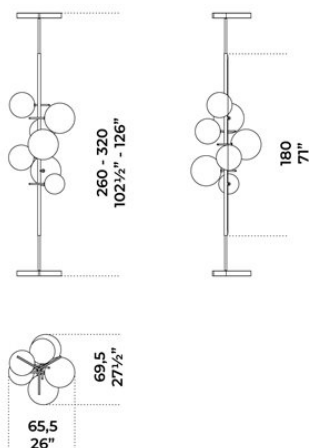


Bolle Verticale

Massimo Castagna
2022

Bolle Verticale

Massimo Castagna , 2022

Lampada telescopica terra-soffitto a luce LED dimmerabile dotata di 7 sfere in cristallo trasparente soffiato a bocca. Struttura del corpo luce in ottone brunito a mano. Parte telescopica in metallo brunito scuro. Altezza regolabile da 260 a 320cm con sistema di fissaggio a soffitto.

Telescopic floor to ceiling lamp with dimmable LED light with 7 transparent mouth-blown glass spheres. Hand burnished brass lighting structure. Telescopic part in dark burnished metal. Adjustable height from 260 to 320cm with ceiling fixing system.

Dimensioni / Sizes
Cm (W x D x H)
65,5 x 69,5 x 320

Inches (W x D x H)
26" x 27½" x 126"

Metallo / Metal

*Ottone brunito
a mano
Hand
burnished
brass*

Pelle Cat.L1 / Leather Cat.L1

*Fard Milk
2300
Fard Milk
2300*