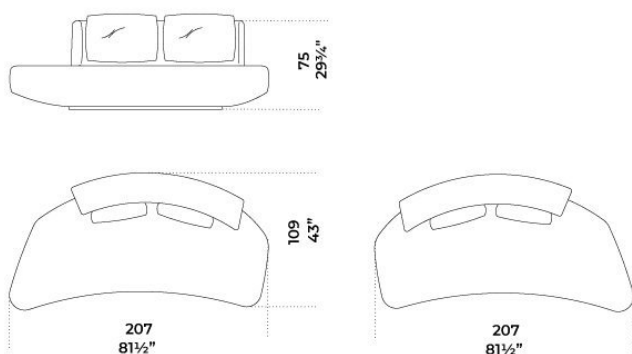

Dimensioni / Sizes
Cm (W x D x H)
207 x 109 x 75

Inches (W x D x H)
81½" x 43" x 29¾"

Decorative cushion
Cm (W x H)
40 x 40
60 x 60

Inches (W x H)
15¾" x 15¾"
23¾" x 23¾"

Tessuto Cat.A / Fabric Cat.A

Joy
aquamarine
006
Joy
acquamarina
006