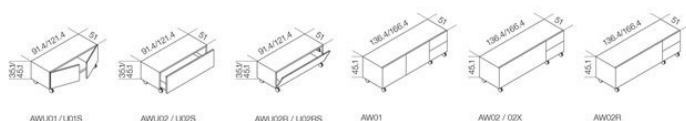

# Air Wheel

Pinuccio Borgonovo, 2010

Mobile contenitore montato su ruote ed interamente rivestito in cristallo retroverniciato nei colori del campionario, nella versione brillante o satinata. Disponibile anche in specchio extralight oppure in specchio "grigio Italia". Cassetti ad estrazione totale con fondo in cristallo trasparente. Disponibile anche senza ruote con base in legno laminato melamminico di colore grigio (altezza totale 38 o 48cm). A richiesta disponibile con serratura e passacavi.

Wooden unit on castors with all sides covered by painted glass as per samples, in the bright or satin version. Available also in extralight mirror or smoked "grigio Italia" mirror. Total pull-out drawers with transparent bottom glass. The inside of Air Wheel is made of leather effect laminated wood. On request, version without castors, with leather effect laminated wooden plinth (total height 38 or 48 cm).

## Dimensioni / Sizes

91.4 x 51 x 46h cm  
121.4 x 51 x 46h cm  
91.4 x 51 x 56h cm  
121.4 x 51 x 56h cm  
136.4 x 51 x 56h cm  
166.4 x 51 x 56h cm

Inches  
36" x 20¼" x 18¼"  
48" x 20¼" x 18¼"  
36" x 20¼" x 22¼"  
48" x 20¼" x 22¼"  
53¾" x 20¼" x 22¼"  
65¾" x 20¼" x 22¼"