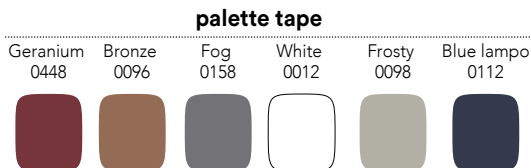

Recommended colour group

PATCHWORK version