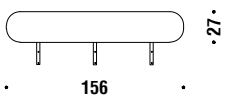

Backrest x 2

Schiena x 2

OX5

3,1 mt. 0,4 m³ 30 Kg