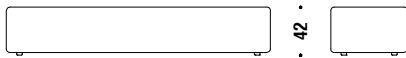

Corner

Angolo

OX1

1,9 mt. 0,3 m³ 14 Kg

Seat x 3

Sedile x 3

OX3

4,2 mt. 0,7 m³ 43 Kg

Armrest

Bracciolo

OX7

2,5 mt. 0,3 m³ 18,5 Kg

Backrest x 2

Schiena x 2

OX5

3,1 mt. 0,4 m³ 30 Kg

Seat x 2

Sedile x 2

OX2

3,1 mt. 0,6 m³ 28,5 Kg

Backrest x 3

Schiena x 3

OX6

4,4 mt. 0,5 m³ 40 Kg