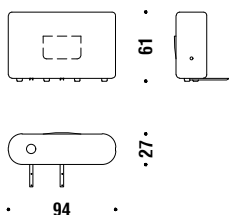

Armrest with power unit R/L

Bracciolo con presa elettrica Dx/Sx

OX8

2,5 mt. 0,3 m³ 18,5 Kg