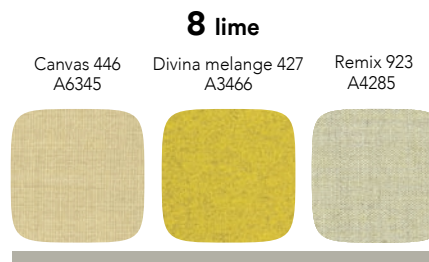

Recommended colour group

PATCHWORK version