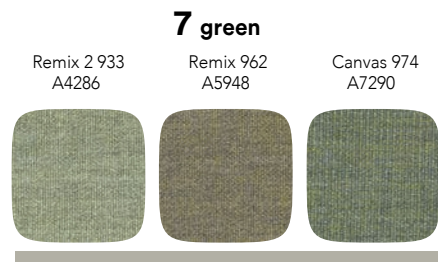

Recommended colour group

PATCHWORK version