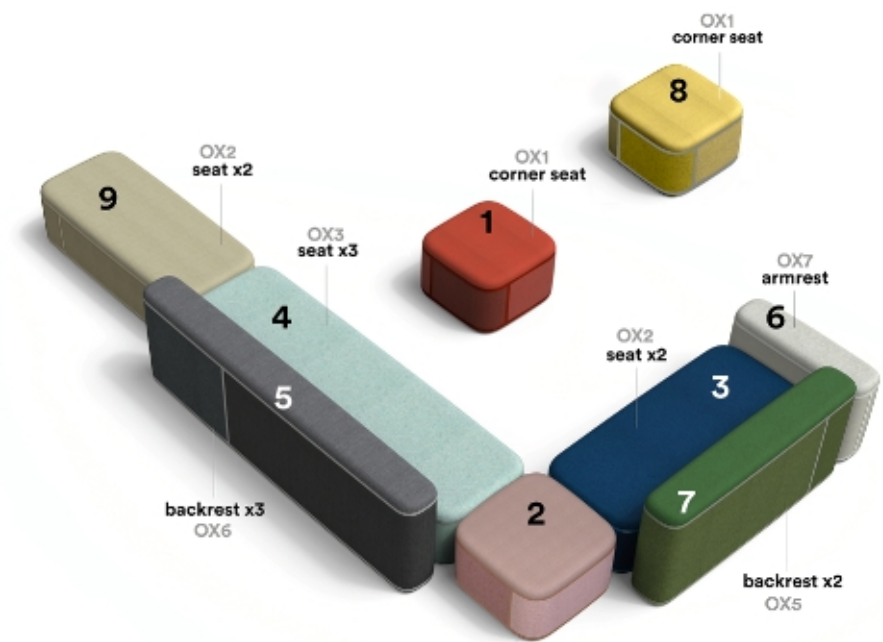

Tape collection covers are not removable.

NOTES:

- P1: Prices shown are for elements covered with only one type of fabric in the same color, to be chosen from the recommended fabrics. The tape color can be freely chosen from the proposed options.
- P2: For the 3 color-way option, as per designer as proposal, please refer to the patchwork palette. The tape color can be freely chosen from the proposed options. Upcharge of 11% calculated on the price in W category.
- P3: Requests for custom made, personalised versions (with fabrics chosen from the recommended ones) can be made given a minimum of 7 elements. Upcharge of 15% on the price of each element.
- Add 4 weeks to standard lead time.

**ELEMENTI DI SEDUTA per COMPOSIZIONI**  
 Elementi modulari in poliuretano espanso ignifugo a densità differenziata con struttura in legno. Cuciture doppiate con nastro termosaldato, sottopiedi in polipropilene, agganci sedile/schienale in acciaio verniciato. Il bracciolo, codice OX7, presenta una tasca sul lato esterno, come da immagine.

La collezione Tape non è sfoderabile.

NOTE:

- P1: I prezzi elencati si riferiscono ai singoli elementi rivestiti con un unico tipo e colore di tessuto come da tessuti consigliati. Il colore del nastro può essere scelto liberamente dalla palette colori.
- P2: Per il rivestimento in tre tessuti progettato dal designer, fare riferimento alla relativa patchwork palette. Il colore del tape può essere scelto liberamente dalla palette colori. Supplemento dell'11% calcolato sul prezzo in categoria W.
- P3: Richieste per combinazioni colore con i tessuti raccomandati personalizzate (con tessuti come da tessuti consigliati) possono essere fatte per un minimo di 7 elementi. Il colore del tape può essere scelto solo dalla palette colori. Supplemento del 15% sul prezzo di ogni singolo elemento.
- Approntamento in 8 settimane.