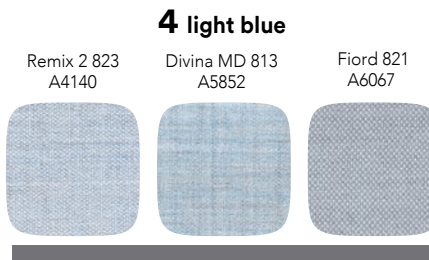

Recommended colour group

PATCHWORK version