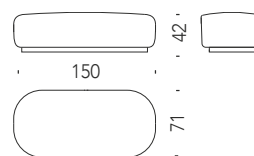

Juju bench

Juju panca

0,6 m³ 35 Kg

06N