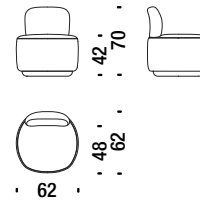

080

0,1 m³ 1 Kg

Ariel small armchair

Ariel poltroncina

2,7 mt. 0,5 m³ 20 Kg

0C3

Ayub armchair

Ayub poltrona

3,3 mt. 0,7 m³ 25 Kg

0C4

Bonobo small armchair

Bonobo poltroncina

2,1 mt. 0,4 m³ 20 Kg

0C5

Mimi small armchair

Mimi poltroncina

3,3 mt. 0,4 m³ 24 Kg

0C6

Juju rendez-vous

vis à vis

1,3 m³ 50 Kg

06Y

Juju bench

Juju panca