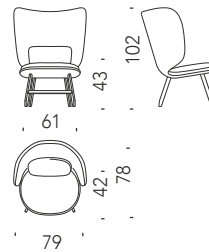

0,5 m³ 21 Kg

Donut pouf round Ø140

0M7

1 m³ 45 Kg

Joy round stool

0P5

0,2 m³ 5 Kg

Joy round cushion

080

0,1 m³ 1 Kg

Ariel small armchair

Ariel poltroncina

2,7 mt. 0,5 m³ 20 Kg

0C3

Ayub armchair

Ayub poltrona

3,3 mt. 0,7 m³ 25 Kg

0C4

Bonobo small armchair

Bonobo poltroncina

2,1 mt. 0,4 m³ 20 Kg

0C5

Mimi small armchair

Mimi poltroncina

3,3 mt. 0,4 m³ 24 Kg

0C6

Juju rendez-vous

vis à vis

1,3 m³ 50 Kg

06Y

Juju bench

Juju panca