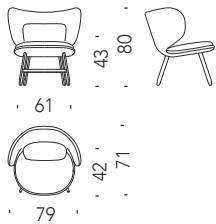

0,5 m³ 21 Kg

Donut pouf round Ø140

0M7

1 m³ 45 Kg

Joy round stool

0P5

0,2 m³ 5 Kg

Joy round cushion

080

0,1 m³ 1 Kg

Ariel small armchair

Ariel poltroncina

2,7 mt. 0,5 m³ 20 Kg

0C3

Ayub armchair

Ayub poltrona

3,3 mt. 0,7 m³ 25 Kg

0C4

Bonobo small armchair

Bonobo poltroncina

2,1 mt. 0,4 m³ 20 Kg

0C5

Mimi small armchair

Mimi poltroncina

3,3 mt. 0,4 m³ 24 Kg

0C6

Juju rendez-vous

vis à vis

1,3 m³ 50 Kg

06Y

Juju bench

Juju panca