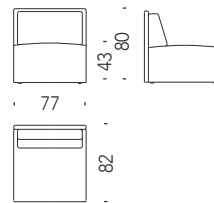

080

0,1 m³ 1 Kg

Ariel small armchair

Ariel poltroncina

2,7 mt. 0,5 m³ 20 Kg

0C3

Ayub armchair

Ayub poltrona

3,3 mt. 0,4 m³ 24 Kg

0C6

Juju rendez-vous

vis à vis

1,3 m³ 50 Kg

06Y

Juju bench

Juju panca

0,6 m³ 35 Kg

06N

Block armchair

Block poltrona

0,7 m³ 40 Kg

09Y

Block central element

Block elemento centrale

0,6 m³ 30 Kg

09X

Solomon

1,7 m³ 80 Kg

09O

Solomon

- 1 back - schiena
- 2 seat - seduta
- 3 base - basamento

Marshmallow