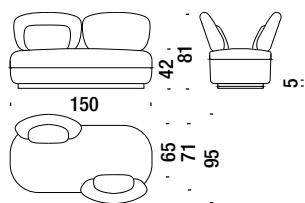

080

0,1 m³ 1 Kg

Ariel small armchair

Ariel poltroncina

2,7 mt. 0,5 m³ 20 Kg

0C3

Ayub armchair

Ayub poltrona

3,3 mt. 0,7 m³ 25 Kg

0C4

Bonobo small armchair

Bonobo poltroncina

2,1 mt. 0,4 m³ 20 Kg

0C5

Mimi small armchair

Mimi poltroncina

3,3 mt. 0,4 m³ 24 Kg

0C6

Juju rendez-vous

vis à vis

1,3 m³ 50 Kg

06Y

Juju bench

Juju panca

0,6 m³ 35 Kg

06N

Block armchair

Block poltrona

0,7 m³ 40 Kg

09Y

Block central element

Block elemento centrale