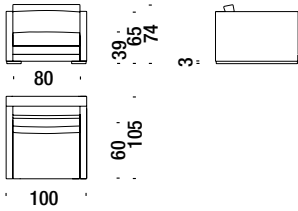

Karmakoma poltrona

001

1,1 m³ 45 Kg

Karmakoma 3 seater sofa 210

Karmakoma divano 3p 210

003

1,8 m³ 80 Kg

Karmakoma 3 seater sofa major 250