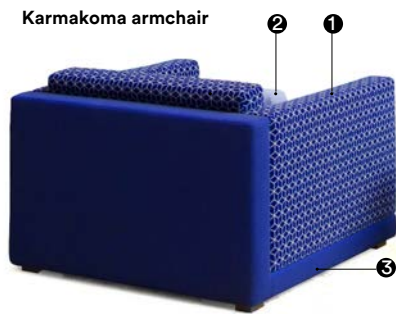

Block armchair

Block poltrona

0,7 m³ 40 Kg

09Y

Block central element

Block elemento centrale

0,6 m³ 30 Kg

09X

Solomon

1,7 m³ 80 Kg

09O

Solomon

- 1 back - schiena
- 2 seat - seduta
- 3 base - basamento

Marshmallow

0,1 m³ 10 Kg

214

Cubikoo Round

0,3 m³ 15 Kg

051