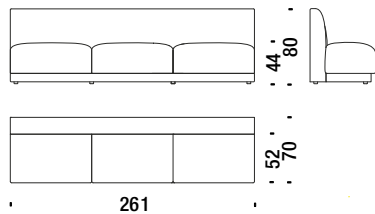

0,6 m³ 30 Kg

09X

Solomon

1,7 m³ 80 Kg

09O

Solomon

- 1 back - schiena
- 2 seat - seduta
- 3 base - basamento

Marshmallow