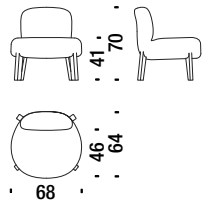

0,5 m³ 21 Kg

Donut pouf round Ø140

0M7

1 m³ 45 Kg

Joy round stool

0P5

0,2 m³ 5 Kg

Joy round cushion

080

0,1 m³ 1 Kg

Ariel small armchair

Ariel poltroncina

2,7 mt. 0,5 m³ 20 Kg

0C3

Ayub armchair

Ayub poltrona

3,3 mt. 0,7 m³ 25 Kg

0C4

Bonobo small armchair

Bonobo poltroncina

2,1 mt. 0,4 m³ 20 Kg

0C5

Mimi small armchair

Mimi poltroncina

3,3 mt. 0,4 m³ 24 Kg

0C6

Juju rendez-vous

vis à vis

1,3 m³ 50 Kg

06Y

Juju bench

Juju panca