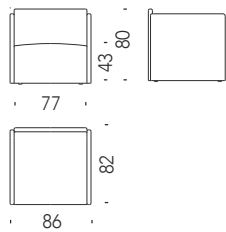

080

0,1 m³ 1 Kg

Ariel small armchair

Ariel poltroncina

2,7 mt. 0,5 m³ 20 Kg

0C3

Ayub armchair

Ayub poltrona

3,3 mt. 0,4 m³ 24 Kg

0C6

Juju rendez-vous

vis à vis

1,3 m³ 50 Kg

06Y

Juju bench

Juju panca

0,6 m³ 35 Kg

06N

Block armchair

Block poltrona

0,7 m³ 40 Kg

09Y

Block central element

Block elemento centrale

0,6 m³ 30 Kg

09X

Solomon

1,7 m³ 80 Kg

09O

Solomon

- 1 back - schiena
- 2 seat - seduta
- 3 base - basamento

Marshmallow