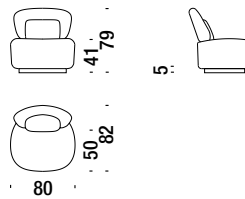

Karmakoma poltrona

001

1,1 m³ 45 Kg

Karmakoma 3 seater sofa 210

Karmakoma divano 3p 210

003

1,8 m³ 80 Kg

Karmakoma 3 seater sofa major 250

Karmakoma divano 3p major 250

0M1

2,1 m³ 120 Kg

Juju fauteuil

061

0,6 m³ 19 Kg

Donut pouf round Ø94

07U

0,5 m³ 21 Kg

Donut pouf round Ø140

0M7

1 m³ 45 Kg

Joy round stool

0P5

0,2 m³ 5 Kg

Joy round cushion

080

0,1 m³ 1 Kg

Ariel small armchair

Ariel poltroncina

2,7 mt. 0,5 m³ 20 Kg

0C3

Ayub armchair

Ayub poltrona