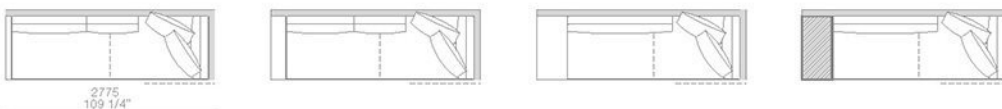

larghezza mm 2775 - schienali tessuto o pelle / width 109 1/4" - fabric or leather backs