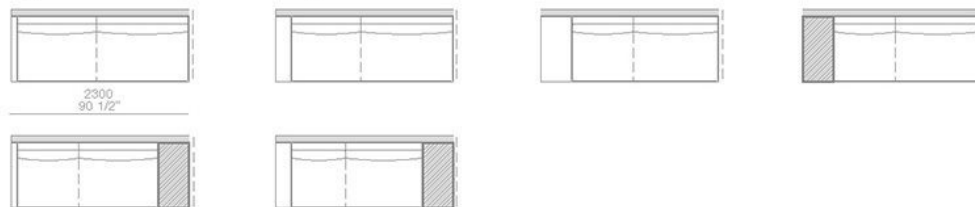

larghezza mm 2300 - schienali tessuto o pelle / width 90 1/2" - fabric or leather backs