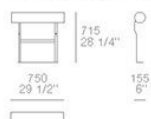

MONDRIAN

JEAN-MARIE MASSAUD (2016)

DIVANI FISSI SX-DX / LT-RT FIXED SOFAS

larghezza mm 2100 - schienali tessuto o pelle / width 82 3/4" - fabric or leather backs

larghezza mm 2300 - schienali tessuto o pelle / width 90 1/2" - fabric or leather backs

larghezza mm 2700 - schienali tessuto o pelle / width 106 1/4" - fabric or leather backs

CUSCINI / CUSHIONS

lavorazione a croce in tessuto Persia
cross insert in fabric Persia

POGGIATESTA / HEADREST

Poliform

MONDRIAN

JEAN-MARIE MASSAUD (2016)

DIVANI FISSI SX-DX / LT-RT FIXED SOFAS

larghezza mm 2300 - schienali legno con mensole / width 90 1/2" - wooden backs with shelves

larghezza mm 2700 - schienali legno con mensole / width 106 1/4" - wooden backs with shelves

larghezza mm 2375 - schienali legno con mensole / width 93 1/2" - wooden backs with shelves

larghezza mm 2775 - schienali legno con mensole / width 109 1/4" - wooden backs with shelves

TERMINALI ANGOLO PENISOLA SX-DX CON KIT CUSCINI SCHIENALE / LT-RT CORNER END UNITS WITH PENINSULA AND KIT LOOSE CUSHIONS