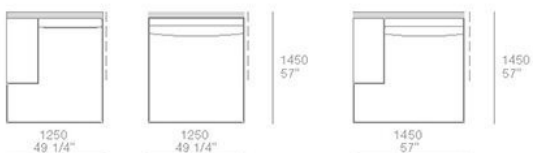

CHAISE LONGUE TERMINALE SX-DX / LT-RT CHAISE LONGUE END UNIT