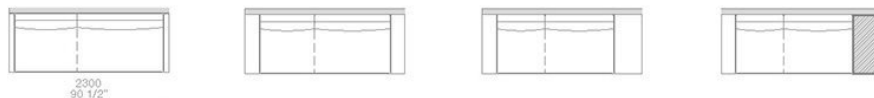

MONDRIAN

JEAN-MARIE MASSAUD (2016)

DIVANI FISSI SX-DX / LT-RT FIXED SOFAS

larghezza mm 2100 - schienali tessuto o pelle / width 82 3/4" - fabric or leather backs

larghezza mm 2300 - schienali tessuto o pelle / width 90 1/2" - fabric or leather backs

MONDRIAN

JEAN-MARIE MASSAUD (2016)

DIVANI FISSI SX-DX / LT-RT FIXED SOFAS

larghezza mm 2300 - schienali legno con mensole / width 90 1/2" - wooden backs with shelves

larghezza mm 2700 - schienali legno con mensole / width 106 1/4" - wooden backs with shelves