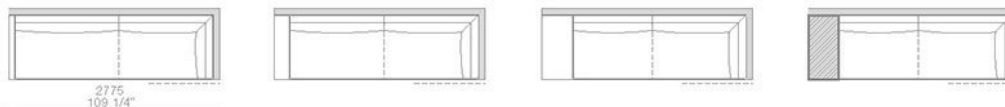

POUF SX-DX / LT-RT POUF

Poliform

MONDRIAN

JEAN-MARIE MASSAUD (2016)

TERMINALI SX-DX / LT-RT END UNITS

larghezza mm 2300 - schienali legno con mensole / width 90 1/2" - wooden backs with shelves

larghezza mm 2700 schienali legno con mensole / width 106 1/4" - wooden backs with shelves

ELEMENTI CENTRALI / CENTRAL UNITS

TERMINALI PENISOLA SX-DX / LT-RT PENINSULA END UNITS

CHAISE LONGUE TERMINALE SX-DX / LT-RT CHAISE LONGUE END UNIT

Poliform

MONDRIAN

JEAN-MARIE MASSAUD (2016)

ANGOLI SX-DX CON CUSCINI SCHIENALE / LT-RT CORNERS WITH BACKREST CUSHION

TERMINALI SX-DX CON CUSCINI SCHIENALE / LT-RT END UNITS WITH BACKREST CUSHION

larghezza mm 2375 - schienali tessuto o pelle / width 93 1/2" - fabric or leather backs

larghezza mm 2775 - schienali tessuto o pelle / width 109 1/4" - fabric or leather backs