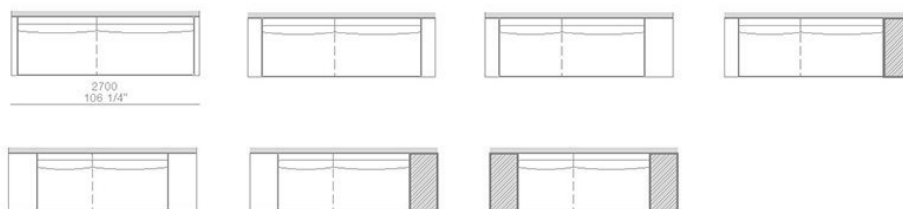

larghezza mm 2700 - schienali tessuto o pelle / width 106 1/4" - fabric or leather backs