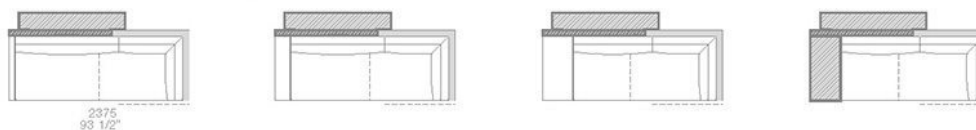

TERMINALI SX-DX CON CUSCINI SCHIENALE / LT-RT END UNITS WITH BACKREST CUSHION

larghezza mm 2375 - schienali tessuto o pelle / width 93 1/2" - fabric or leather backs

larghezza mm 2775 - schienali tessuto o pelle / width 109 1/4" - fabric or leather backs

larghezza mm 2375 - schienali legno con mensole / width 93 1/2" - wooden backs with shelves

larghezza mm 2775 - schienali legno con mensole / width 109 1/4" - wooden backs with shelves

TERMINALI ANGOLO PENISOLA SX-DX CON CUSCINI SCHIENALE / LT-RT CORNER END UNITS WITH PENINSULA AND BACKREST CUSHIONS