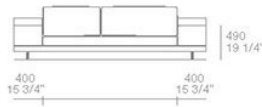

BRACCIOLO LARGO
WIDE ARM