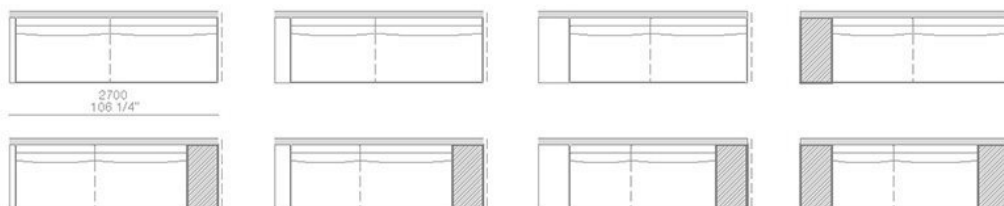

MONDRIAN

JEAN-MARIE MASSAUD (2016)

DIVANI FISSI SX-DX / LT-RT FIXED SOFAS

larghezza mm 2300 - schienali legno con mensole / width 90 1/2" - wooden backs with shelves

larghezza mm 2700 - schienali legno con mensole / width 106 1/4" - wooden backs with shelves

Poliform

MONDRIAN

JEAN-MARIE MASSAUD (2016)

TERMINALI SX-DX / LT-RT END UNITS

larghezza mm 1500 - schienali tessuto o pelle / width 59" - fabric or leather backs

larghezza mm 1700 - schienali tessuto o pelle / width 67" - fabric or leather backs

POUF SX-DX / LT-RT POUF

Poliform

MONDRIAN

JEAN-MARIE MASSAUD (2016)

TERMINALI SX-DX / LT-RT END UNITS

larghezza mm 2300 - schienali legno con mensole / width 90 1/2" - wooden backs with shelves

larghezza mm 2700 schienali legno con mensole / width 106 1/4" - wooden backs with shelves