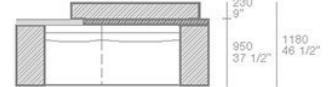

BRACCIOLO MEDIO
MIDDLE ARM

BRACCIOLO LARGO
WIDE ARM

TAVOLINO INTEGRATO
INTEGRATED COFFEE TABLE

schienale tessuto o pelle / fabric or leather back

schienale legno con mensole / wooden back with shelves

BRACCIOLO STRETTO
NARROW ARM

BRACCIOLO MEDIO
MIDDLE ARM

BRACCIOLO LARGO
WIDE ARM

TAVOLINO INTEGRATO
INTEGRATED COFFEE TABLE

schienale tessuto o pelle / fabric or leather back

schienale legno con mensole / wooden back with shelves

Poliform