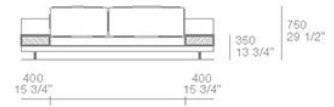

BRACCIOLO MEDIO
MIDDLE ARM

BRACCIOLO LARGO
WIDE ARM

TAVOLINO INTEGRATO
INTEGRATED COFFEE TABLE

schienale tessuto o pelle / fabric or leather back

schienale legno con mensole / wooden back with shelves

BRACCIOLO STRETTO
NARROW ARM