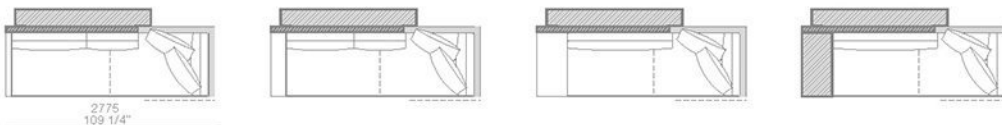

TERMINALI SX-DX CON KIT CUSCINI SCHIENALE / LT-RT END UNITS WITH KIT LOOSE CUSHIONS

larghezza mm 2375 - schienali tessuto o pelle / width 93 1/2" - fabric or leather backs

larghezza mm 2775 - schienali tessuto o pelle / width 109 1/4" - fabric or leather backs

larghezza mm 2375 - schienali legno con mensole / width 93 1/2" - wooden backs with shelves

larghezza mm 2775 - schienali legno con mensole / width 109 1/4" - wooden backs with shelves

TERMINALI ANGOLO PENISOLA SX-DX CON KIT CUSCINI SCHIENALE / LT-RT CORNER END UNITS WITH PENINSULA AND KIT LOOSE CUSHIONS