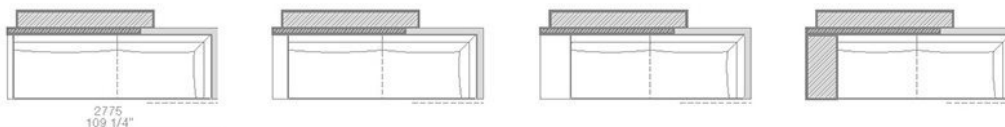

TERMINALI SX-DX CON CUSCINI SCHIENALE / LT-RT END UNITS WITH BACKREST CUSHION

larghezza mm 2375 - schienali tessuto o pelle / width 93 1/2" - fabric or leather backs

larghezza mm 2775 - schienali tessuto o pelle / width 109 1/4" - fabric or leather backs

larghezza mm 2375 - schienali legno con mensole / width 93 1/2" - wooden backs with shelves

larghezza mm 2775 - schienali legno con mensole / width 109 1/4" - wooden backs with shelves

TERMINALI ANGOLO PENISOLA SX-DX CON CUSCINI SCHIENALE / LT-RT CORNER END UNITS WITH PENINSULA AND BACKREST CUSHIONS