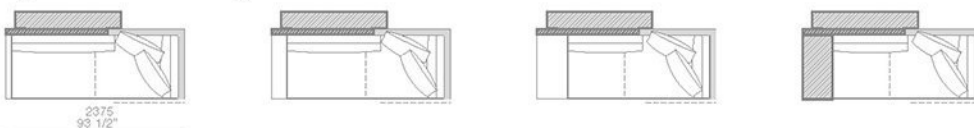

larghezza mm 2375 - schienali legno con mensole / width 93 1/2" - wooden backs with shelves

larghezza mm 2775 - schienali legno con mensole / width 109 1/4" - wooden backs with shelves