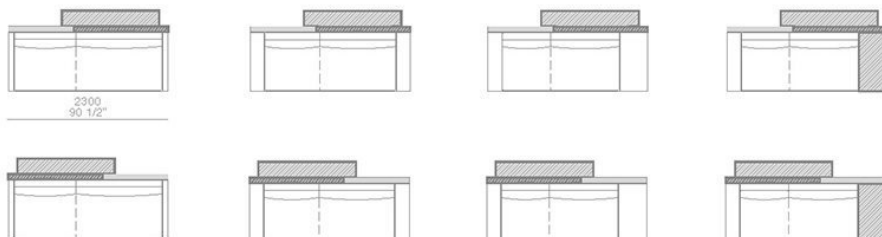

larghezza mm 2700 - schienali tessuto o pelle / width 106 1/4" - fabric or leather backs

CUSCINI / CUSHIONS

lavorazione a croce in tessuto Persia
cross insert in fabric Persia

POGGIATESTA / HEADREST

Poliform

MONDRIAN

JEAN-MARIE MASSAUD (2016)

DIVANI FISSI SX-DX / LT-RT FIXED SOFAS

larghezza mm 2300 - schienali legno con mensole / width 90 1/2" - wooden backs with shelves

larghezza mm 2700 - schienali legno con mensole / width 106 1/4" - wooden backs with shelves