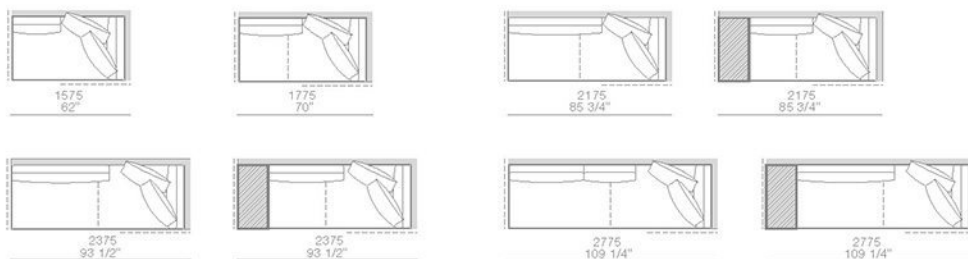

MONDRIAN

JEAN-MARIE MASSAUD (2016)

ANGOLI SX-DX CON KIT CUSCINI SCHIENALE / LT-RT CORNERS WITH KIT LOOSE CUSHIONS