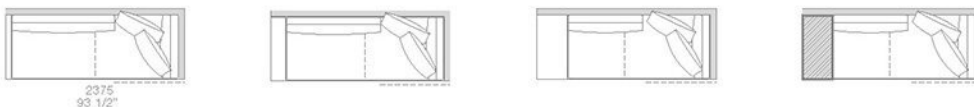

TERMINALI SX-DX CON KIT CUSCINI SCHIENALE / LT-RT END UNITS WITH KIT LOOSE CUSHIONS

larghezza mm 2375 - schienali tessuto o pelle / width 93 1/2" - fabric or leather backs