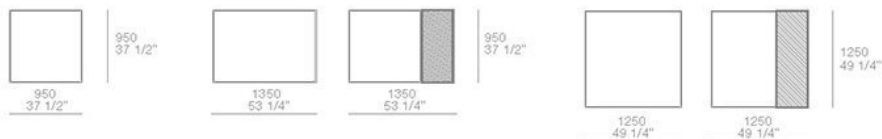

larghezza mm 2100 - schienali tessuto o pelle / width 82 3/4" - fabric or leather backs

larghezza mm 2300 - schienali tessuto o pelle / width 90 1/2" - fabric or leather backs

larghezza mm 2700 schienali tessuto o pelle / width 106 1/4" - fabric or leather backs

POUF SX-DX / LT-RT POUF

Poliform

MONDRIAN

JEAN-MARIE MASSAUD (2016)

TERMINALI SX-DX / LT-RT END UNITS

larghezza mm 2300 - schienali legno con mensole / width 90 1/2" - wooden backs with shelves

larghezza mm 2700 schienali legno con mensole / width 106 1/4" - wooden backs with shelves