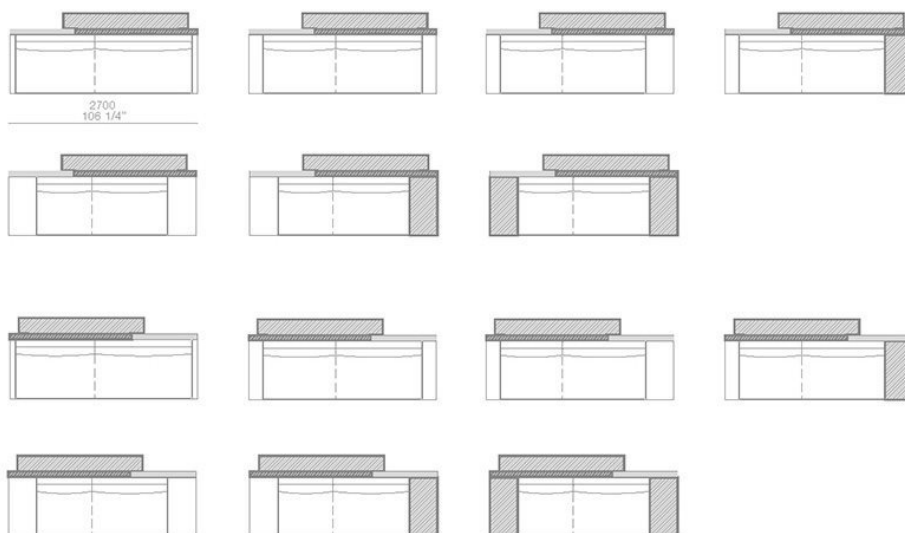

MONDRIAN

JEAN-MARIE MASSAUD (2016)

DIVANI FISSI SX-DX / LT-RT FIXED SOFAS

larghezza mm 2300 - schienali legno con mensole / width 90 1/2" - wooden backs with shelves

larghezza mm 2700 - schienali legno con mensole / width 106 1/4" - wooden backs with shelves