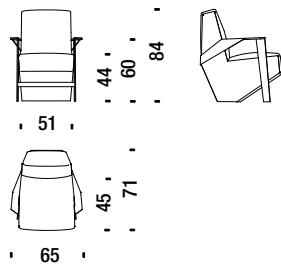

CAFFÈ
oak

Silver Lake

TYPE - TIPO	SLA Upholstered side fianco imbottito	SLB wood side panels fianco legno
small piccola		
high alta		
low bassa		
pouf poggiapiedi		
2 seater sofa divano 2p		
3 seater sofa divano 3p		

Silver Lake

Small armchair with arms

Poltroncina con braccioli

SLA061

2,5 mt. 4 m² 0,5 m³ 25 Kg

Low armchair with arms

Poltrona bassa con braccioli

SLA096

3,2 mt. 5 m² 0,5 m³ 31 Kg

Armchair high with arms

Poltrona alta con braccioli

SLA091

3,5 mt. 6 m² 0,7 m³ 36 Kg

Settee with arms

Divanetto con braccioli

SLA078