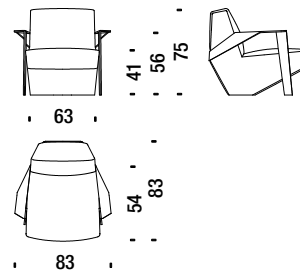

Silver Lake

Small armchair with arms

Poltroncina con braccioli

SLA061

2,5 mt. 4 m² 0,5 m³ 25 Kg

Low armchair with arms

Poltrona bassa con braccioli

SLA096

3,2 mt. 5 m² 0,5 m³ 31 Kg

Armchair high with arms

Poltrona alta con braccioli

SLA091

3,5 mt. 6 m² 0,7 m³ 36 Kg

Settee with arms

Divanetto con braccioli

SLA078