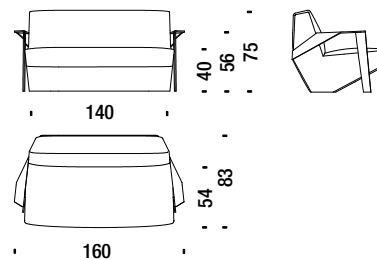

Silver Lake

Small armchair with arms

Poltroncina con braccioli

SLA061

2,5 mt. 4 m² 0,5 m³ 25 Kg

Low armchair with arms

Poltrona bassa con braccioli

SLA096

3,2 mt. 5 m² 0,5 m³ 31 Kg

Armchair high with arms

Poltrona alta con braccioli

SLA091

3,5 mt. 6 m² 0,7 m³ 36 Kg

Settee with arms

Divanetto con braccioli

SLA078

6,6 mt. 12,7 m² 1,3 m³ 58 Kg

Sofa 200 with arms

Divano 200 con braccioli

SLA044

8,1 mt. 15,3 m² 1,8 m³ 75 Kg

Sofa 230 with arms

Divano 230 con braccioli

SLA087