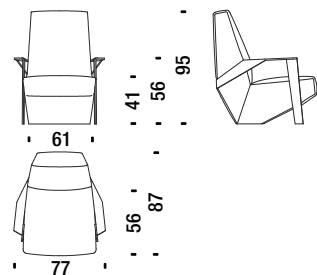

1 mt. 1,4 m²

Silver Lake

Stool

Pouf

SLA017

🪚 1,7 mt. ★ 2,2 m² 📦 0,2 m³ 🧑 18 Kg

Silver Lake

Small armchair with arms

Poltroncina con braccioli

SLB061

1,7 mt. 2,7 m² 0,5 m³ 25 Kg

Low armchair with arms

Poltrona bassa con braccioli

SLB096

1,9 mt. 3,6 m² 0,5 m³ 31 Kg

Armchair high with arms

Poltrona alta con braccioli

SLB091

2,2 mt. 4,2 m² 0,7 m³ 36 Kg

Stool

Pouf

SLB017

1,4 mt. 2,3 m² 0,2 m³ 18 Kg

Settee with arms

Divanetto con braccioli

SLB078

4,6 mt. 8,8 m² 1,3 m³ 58 Kg

Sofa 200 with arms

Divano 200 con braccioli

SLB044

7,2 mt. 13,7 m² 1,8 m³ 75 Kg

Sofa 230 with arms