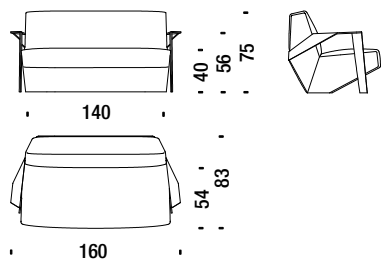

1 mt. 1,4 m²

Silver Lake

Stool

Pouf

SLA017

🪚 1,7 mt. ★ 2,2 m² 📦 0,2 m³ 🧑 18 Kg

Silver Lake

Small armchair with arms

Poltroncina con braccioli

SLB061

1,7 mt. 2,7 m² 0,5 m³ 25 Kg

Low armchair with arms

Poltrona bassa con braccioli

SLB096

1,9 mt. 3,6 m² 0,5 m³ 31 Kg

Armchair high with arms

Poltrona alta con braccioli

SLB091

2,2 mt. 4,2 m² 0,7 m³ 36 Kg

Stool

Pouf

SLB017

1,4 mt. 2,3 m² 0,2 m³ 18 Kg

Settee with arms

Divanetto con braccioli

SLB078

4,6 mt. 8,8 m² 1,3 m³ 58 Kg

Sofa 200 with arms

Divano 200 con braccioli

SLB044

7,2 mt. 13,7 m² 1,8 m³ 75 Kg

Sofa 230 with arms