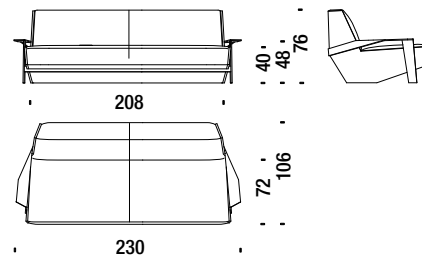

Silver Lake

Small armchair with arms

Poltroncina con braccioli

SLA061

2,5 mt. 4 m² 0,5 m³ 25 Kg

Low armchair with arms

Poltrona bassa con braccioli

SLA096

3,2 mt. 5 m² 0,5 m³ 31 Kg

Armchair high with arms

Poltrona alta con braccioli

SLA091

3,5 mt. 6 m² 0,7 m³ 36 Kg

Settee with arms

Divanetto con braccioli

SLA078

6,6 mt. 12,7 m² 1,3 m³ 58 Kg

Sofa 200 with arms

Divano 200 con braccioli

SLA044

8,1 mt. 15,3 m² 1,8 m³ 75 Kg

Sofa 230 with arms

Divano 230 con braccioli

SLA087

8,6 mt. 15,6 m² 2,2 m³ 95 Kg

Sofa 260 with arms

Divano 260 con braccioli

SLA045

10,5 mt. 17 m² 2,4 m³ 109 Kg

Optional armrest cushion for sofa

Cuscino optional bracciolo divani

SLA0K5