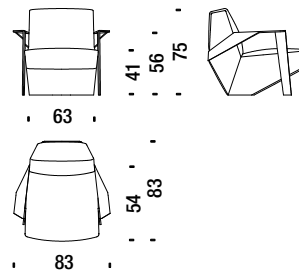

1 mt. 1,4 m²

Silver Lake

Stool

Pouf

SLA017

🪚 1,7 mt. ★ 2,2 m² 📦 0,2 m³ 🧑 18 Kg

Silver Lake

Small armchair with arms

Poltroncina con braccioli

SLB061

1,7 mt. 2,7 m² 0,5 m³ 25 Kg

Low armchair with arms

Poltrona bassa con braccioli

SLB096

1,9 mt. 3,6 m² 0,5 m³ 31 Kg

Armchair high with arms

Poltrona alta con braccioli

SLB091

2,2 mt. 4,2 m² 0,7 m³ 36 Kg

Stool

Pouf

SLB017

1,4 mt. 2,3 m² 0,2 m³ 18 Kg

Settee with arms

Divanetto con braccioli

SLB078

4,6 mt. 8,8 m² 1,3 m³ 58 Kg

Sofa 200 with arms

Divano 200 con braccioli

SLB044

7,2 mt. 13,7 m² 1,8 m³ 75 Kg

Sofa 230 with arms