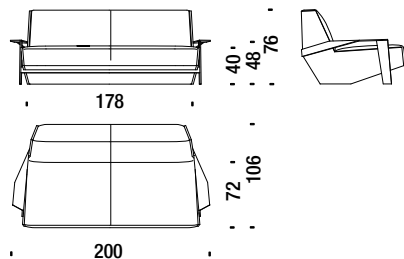

Silver Lake

Small armchair with arms

Poltroncina con braccioli

SLA061

2,5 mt. 4 m² 0,5 m³ 25 Kg

Low armchair with arms

Poltrona bassa con braccioli

SLA096

3,2 mt. 5 m² 0,5 m³ 31 Kg

Armchair high with arms

Poltrona alta con braccioli

SLA091

3,5 mt. 6 m² 0,7 m³ 36 Kg

Settee with arms

Divanetto con braccioli

SLA078

6,6 mt. 12,7 m² 1,3 m³ 58 Kg

Sofa 200 with arms

Divano 200 con braccioli

SLA044

8,1 mt. 15,3 m² 1,8 m³ 75 Kg

Sofa 230 with arms

Divano 230 con braccioli

SLA087

8,6 mt. 15,6 m² 2,2 m³ 95 Kg

Sofa 260 with arms

Divano 260 con braccioli

SLA045

10,5 mt. 17 m² 2,4 m³ 109 Kg

Optional armrest cushion for sofa

Cuscino optional bracciolo divani

SLA0K5