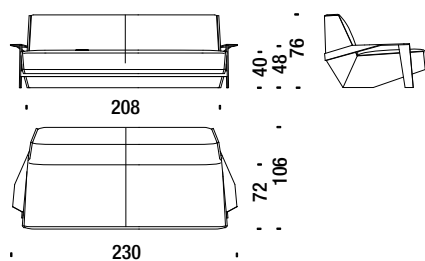

Poltroncina con braccioli

SLB061

1,7 mt. 2,7 m² 0,5 m³ 25 Kg

Low armchair with arms

Poltrona bassa con braccioli

SLB096

1,9 mt. 3,6 m² 0,5 m³ 31 Kg

Armchair high with arms

Poltrona alta con braccioli

SLB091

2,2 mt. 4,2 m² 0,7 m³ 36 Kg

Stool

Pouf

SLB017

1,4 mt. 2,3 m² 0,2 m³ 18 Kg

Settee with arms

Divanetto con braccioli

SLB078

4,6 mt. 8,8 m² 1,3 m³ 58 Kg

Sofa 200 with arms

Divano 200 con braccioli

SLB044

7,2 mt. 13,7 m² 1,8 m³ 75 Kg

Sofa 230 with arms

Divano 230 con braccioli

SLB087

7,7 mt. 14,7 m² 2,2 m³ 95 Kg

Sofa 260 with arms

Divano 260 con braccioli

SLB045

9,9 mt. 16 m² 2,4 m³ 109 Kg