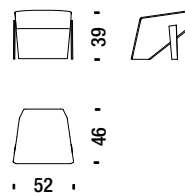

1 mt. 1,4 m²

Silver Lake

Stool

Pouf

SLA017

🪚 1,7 mt. ★ 2,2 m² 📦 0,2 m³ 🧑 18 Kg

Silver Lake

Small armchair with arms

Poltroncina con braccioli

SLB061

1,7 mt. 2,7 m² 0,5 m³ 25 Kg

Low armchair with arms

Poltrona bassa con braccioli

SLB096

1,9 mt. 3,6 m² 0,5 m³ 31 Kg

Armchair high with arms

Poltrona alta con braccioli

SLB091

2,2 mt. 4,2 m² 0,7 m³ 36 Kg

Stool

Pouf

SLB017

1,4 mt. 2,3 m² 0,2 m³ 18 Kg

Settee with arms

Divanetto con braccioli

SLB078

4,6 mt. 8,8 m² 1,3 m³ 58 Kg

Sofa 200 with arms

Divano 200 con braccioli

SLB044

7,2 mt. 13,7 m² 1,8 m³ 75 Kg

Sofa 230 with arms