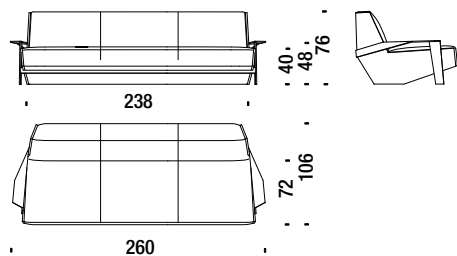

3,2 mt. 5 m² 0,5 m³ 31 Kg

Armchair high with arms

Poltrona alta con braccioli

SLA091

3,5 mt. 6 m² 0,7 m³ 36 Kg

Settee with arms

Divanetto con braccioli

SLA078

6,6 mt. 12,7 m² 1,3 m³ 58 Kg

Sofa 200 with arms

Divano 200 con braccioli

SLA044

8,1 mt. 15,3 m² 1,8 m³ 75 Kg

Sofa 230 with arms

Divano 230 con braccioli

SLA087

8,6 mt. 15,6 m² 2,2 m³ 95 Kg

Sofa 260 with arms

Divano 260 con braccioli

SLA045

10,5 mt. 17 m² 2,4 m³ 109 Kg

Optional armrest cushion for sofa

Cuscino optional bracciolo divani

SLA0K5

1 mt. 1,4 m²

Silver Lake

Stool

Pouf

SLA017

🪚 1,7 mt. ★ 2,2 m² 📦 0,2 m³ 🧑 18 Kg

Silver Lake

Small armchair with arms