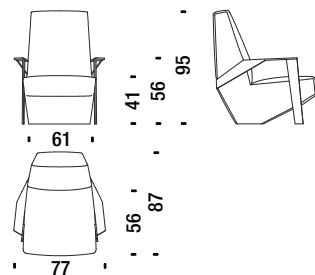

Silver Lake

Small armchair with arms

Poltroncina con braccioli

SLA061

2,5 mt. 4 m² 0,5 m³ 25 Kg

Low armchair with arms

Poltrona bassa con braccioli

SLA096

3,2 mt. 5 m² 0,5 m³ 31 Kg

Armchair high with arms

Poltrona alta con braccioli

SLA091

3,5 mt. 6 m² 0,7 m³ 36 Kg

Settee with arms

Divanetto con braccioli

SLA078

6,6 mt. 12,7 m² 1,3 m³ 58 Kg

Sofa 200 with arms

Divano 200 con braccioli

SLA044

8,1 mt. 15,3 m² 1,8 m³ 75 Kg

Sofa 230 with arms

Divano 230 con braccioli

SLA087

8,6 mt. 15,6 m² 2,2 m³ 95 Kg

Sofa 260 with arms

Divano 260 con braccioli

SLA045

10,5 mt. 17 m² 2,4 m³ 109 Kg

Optional armrest cushion for sofa

Cuscino optional bracciolo divani

SLA0K5