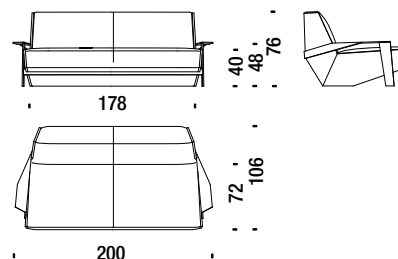

Poltroncina con braccioli

SLB061

1,7 mt. 2,7 m² 0,5 m³ 25 Kg

Low armchair with arms

Poltrona bassa con braccioli

SLB096

1,9 mt. 3,6 m² 0,5 m³ 31 Kg

Armchair high with arms

Poltrona alta con braccioli

SLB091

2,2 mt. 4,2 m² 0,7 m³ 36 Kg

Stool

Pouf

SLB017

1,4 mt. 2,3 m² 0,2 m³ 18 Kg

Settee with arms

Divanetto con braccioli

SLB078

4,6 mt. 8,8 m² 1,3 m³ 58 Kg

Sofa 200 with arms

Divano 200 con braccioli

SLB044

7,2 mt. 13,7 m² 1,8 m³ 75 Kg

Sofa 230 with arms

Divano 230 con braccioli

SLB087

7,7 mt. 14,7 m² 2,2 m³ 95 Kg

Sofa 260 with arms

Divano 260 con braccioli

SLB045

9,9 mt. 16 m² 2,4 m³ 109 Kg