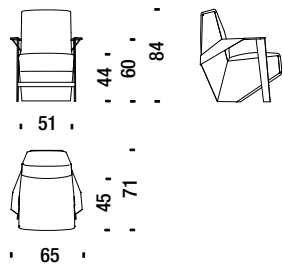

8,6 mt. 15,6 m² 2,2 m³ 95 Kg

Sofa 260 with arms

Divano 260 con braccioli

SLA045

10,5 mt. 17 m² 2,4 m³ 109 Kg

Optional armrest cushion for sofa

Cuscino optional bracciolo divani

SLA0K5

1 mt. 1,4 m²

Silver Lake

Stool

Pouf

SLA017

🪚 1,7 mt. ★ 2,2 m² 📦 0,2 m³ 🧑 18 Kg

Silver Lake

Small armchair with arms

Poltroncina con braccioli

SLB061

1,7 mt. 2,7 m² 0,5 m³ 25 Kg

Low armchair with arms

Poltrona bassa con braccioli

SLB096

1,9 mt. 3,6 m² 0,5 m³ 31 Kg

Armchair high with arms

Poltrona alta con braccioli

SLB091

2,2 mt. 4,2 m² 0,7 m³ 36 Kg

Stool

Pouf

SLB017

1,4 mt. 2,3 m² 0,2 m³ 18 Kg

Settee with arms