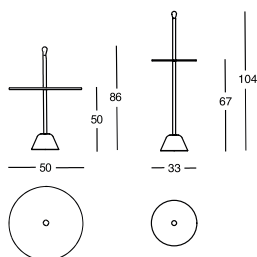

Servomuto ³⁶⁰

Design

Achille Castiglioni

della serie Servi di Achille & Pier Giacomo Castiglioni

1974

Tavolino

Base in polipropilene e asta in acciaio verniciato colore nero o bianco. Pianetto in laminato plastico stratificato, colore bianco/nero, reversibile.

Small table

Base in polypropylene and steel rod painted, colour black or white. Top in reversible black/white plastic laminate.

Petite table

Base en polypropylène et tige en acier peint en couleur noir ou blanc. Plateau en laminé plastique stratifié, couleur blanc/noir, réversible.

Beistelltisch

Fuß aus Polypropylen und Stange aus lackiertem Stahl, Farbe schwarz oder weiß. Tischplatte aus massivem Plastiklaminat, in den Farben weiß/schwarz, umkehrbar.

Mesita

Base de polipropileno y soporte de acero pintado, color negro o blanco. Repisa de laminado plástico estratificado, en los colores blanco/negro, reversible.