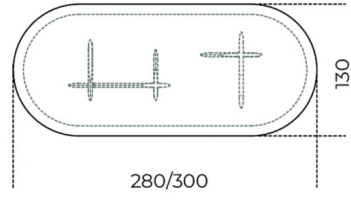

Dimensioni / size

Cm (Ø x H)

130 x 74

150 x 74

Dimensioni / size

Inches (Ø x H)

51¼ x 29¼

59¼ x 29¼

Cm (L x P x H)

220 x 120 x 74

240 x 120 x 74

280 x 130 x 74

300 x 130 x 74

Inches (L x P x H)

86¾ x 47¼ x 29¼

94½ x 47¼ x 29¼

110¼ x 51¼ x 29¼

118¼ x 51¼ x 29¼

Finiture

Natural stone powder