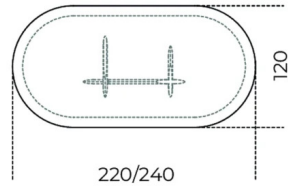

Dimensioni / size

Cm (Ø x H)

130 x 74

150 x 74

Dimensioni / size

Inches (Ø x H)

51¼ x 29¼

59¼ x 29¼

Cm (L x P x H)

220 x 120 x 74

240 x 120 x 74

280 x 130 x 74

300 x 130 x 74

Inches (L x P x H)

86¾ x 47¼ x 29¼

94½ x 47¼ x 29¼

110¼ x 51¼ x 29¼

118¼ x 51¼ x 29¼

Finiture

Natural stone powder