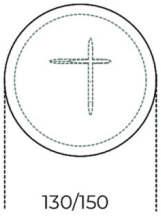

Dimensioni / size

Cm (Ø x H)

130 x 74

150 x 74

Dimensioni / size

Inches (Ø x H)

51¼ x 29¼

59¼ x 29¼

Cm (L x P x H)

220 x 120 x 74

240 x 120 x 74

280 x 130 x 74

300 x 130 x 74

Inches (L x P x H)

86¾ x 47¼ x 29¼

94½ x 47¼ x 29¼

110¼ x 51¼ x 29¼

118¼ x 51¼ x 29¼

Finiture

Natural stone powder