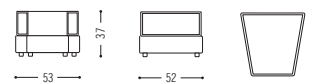

Tisch Table

Produktmerkmale

Product characteristics

- › Modulares Sitzmöbelprogramm mit zahlreichen Kombinationsmöglichkeiten
- › Rechte und linke Sitzelemente in drei unterschiedlichen Rückenlehnenhöhen
- › Zwei- bzw. Dreifarbigkeit über die Rückenlehnenhöhen möglich
- › Anbautische und freistellbare Tische optional
- › Schäume serienmäßig schwerentflammbar nach BS 5852
- › Fester Sitzkomfort für öffentliche Bereiche
- › Optional COR Volt, Strom-Station für mobile Endgeräte
- › Einsatz auch als Schallschutz, Sichtschutz, Trennwand, Info-Wand möglich
- › Einfache werkzeuglose Montage bei den Sitz- und Tischelementen
- › Modular seating programme with numerous combination possibilities
- › Right and left seating elements in three different backrest heights
- › Two and three-tone finish possible via the backrest heights
- › Add-on and stand-alone tables optional
- › Foams are flame-retardant as standard in acc. with BS 5852
- › Firm seating comfort for public areas
- › Optional COR Volt, the power point for mobile devices
- › Also serves as sound protection, screen, dividing wall, info wall
- › Simple tool-free assembly of seating and table elements