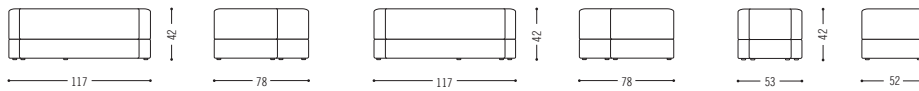

Grundelement ohne Rücken-/Armlehnen Basic element without back-/armrests