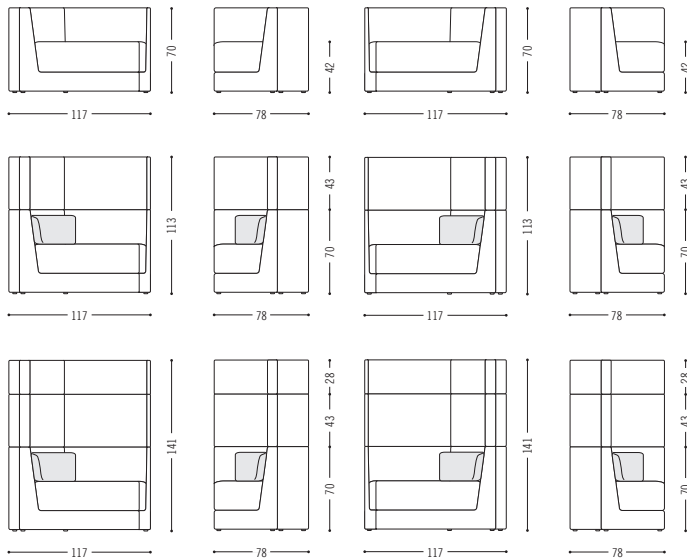

Tisch Table

Produktmerkmale

Product characteristics

- › Modulares Sitzmöbelprogramm mit zahlreichen Kombinationsmöglichkeiten
- › Rechte und linke Sitzelemente in drei unterschiedlichen Rückenlehnenhöhen
- › Zwei- bzw. Dreifarbigkeit über die Rückenlehnenhöhen möglich
- › Anbautische und freistellbare Tische optional
- › Schäume serienmäßig schwerentflammbar nach BS 5852
- › Fester Sitzkomfort für öffentliche Bereiche
- › Optional COR Volt, Strom-Station für mobile Endgeräte
- › Einsatz auch als Schallschutz, Sichtschutz, Trennwand, Info-Wand möglich
- › Einfache werkzeuglose Montage bei den Sitz- und Tischelementen
- › Modular seating programme with numerous combination possibilities
- › Right and left seating elements in three different backrest heights
- › Two and three-tone finish possible via the backrest heights
- › Add-on and stand-alone tables optional
- › Foams are flame-retardant as standard in acc. with BS 5852
- › Firm seating comfort for public areas
- › Optional COR Volt, the power point for mobile devices
- › Also serves as sound protection, screen, dividing wall, info wall
- › Simple tool-free assembly of seating and table elements