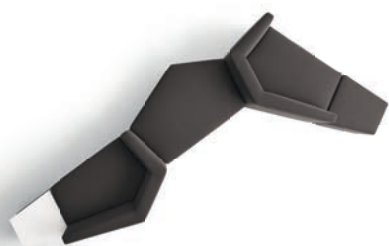

Die Frage ist nicht, was dieses Möbel kann. Die Frage ist vielmehr, welche Gestaltungslösungen ein Büroflur, eine Lobby, eine Empfangshalle oder eine Bürolandschaft braucht. Sitzgruppen? Raum für Besprechungen? Denkerzellen? Ruheplätze für die Pause zwischendurch? Eine Wartezone für Besucher? All das – und noch viel mehr – steckt in Scope.

The question is not what this furniture can do. The real question is what design solutions an office hallway, a lobby, a reception hall or an office landscape needs. Seating groups? Space for meetings? Think-tanks? Resting places during breaks? A waiting zone for visitors? All this – and much more besides – is to be found in Scope.