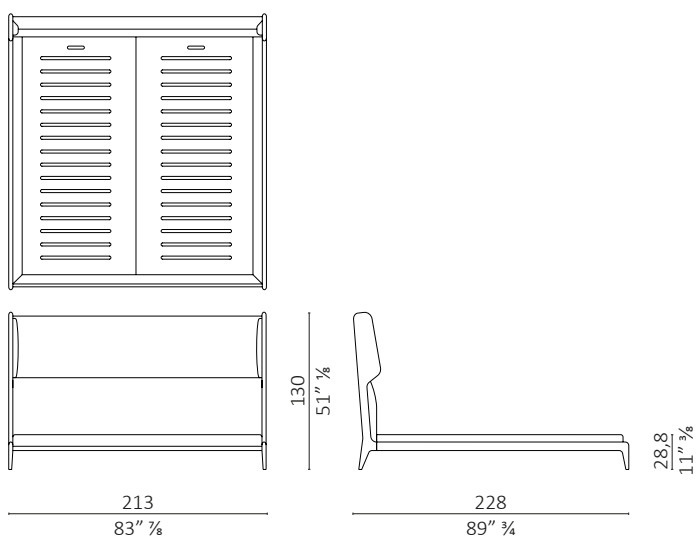

Sleeping Muse design Roberto Lazzeroni

caratteristiche tecniche - letto e panca fondo letto realizzati in massello di noce americano, base del letto in multistrato impiallacciato, testata, fasce e seduta panca imbottiti.

technical features - bed and end bench made in solid American walnut, bed base in veneered plywood, upholstered headboard, bed fascias and bench seat.

Sleeping Muse

Sleeping Muse queen

Sleeping Muse eastern king