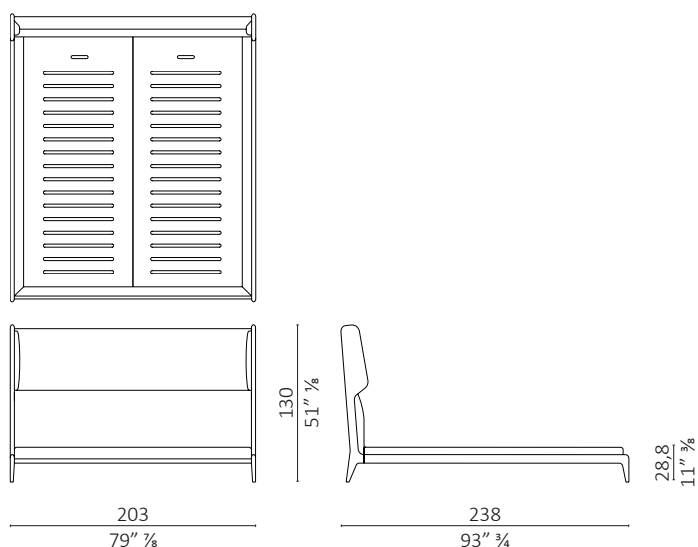

Sleeping Muse california king