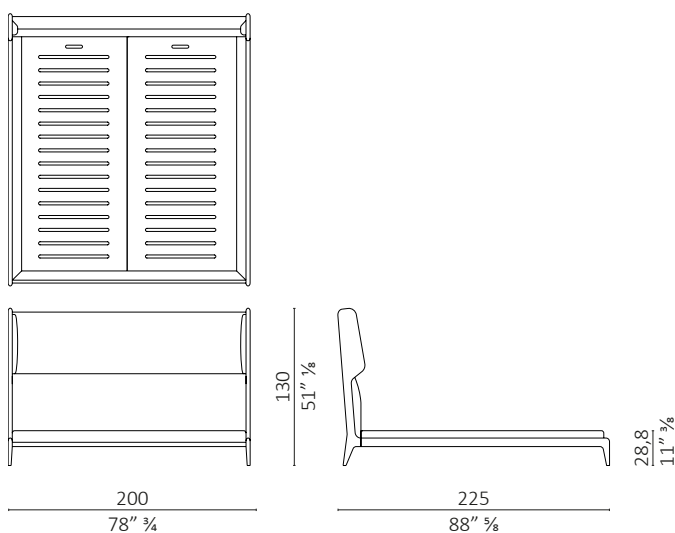

Sleeping Muse design Roberto Lazzeroni

caratteristiche tecniche - letto e panca fondo letto realizzati in massello di noce americano, base del letto in multistrato impiallacciato, testata, fasce e seduta panca imbottiti.

technical features - bed and end bench made in solid American walnut, bed base in veneered plywood, upholstered headboard, bed fascias and bench seat.

Sleeping Muse

Sleeping Muse queen

Sleeping Muse eastern king