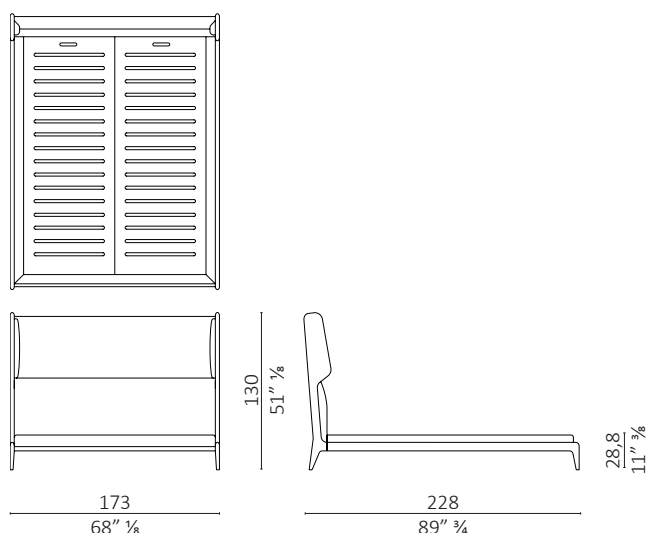

Sleeping Muse design Roberto Lazzeroni

caratteristiche tecniche - letto e panca fondo letto realizzati in massello di noce americano, base del letto in multistrato impiallacciato, testata, fasce e seduta panca imbottiti.

technical features - bed and end bench made in solid American walnut, bed base in veneered plywood, upholstered headboard, bed fascias and bench seat.

Sleeping Muse

Sleeping Muse queen

Sleeping Muse eastern king