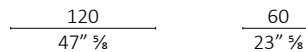

Jun rettangolare / rectangular