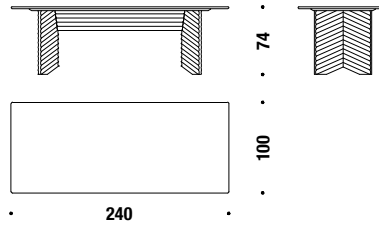

0,7 m³ 210 Kg

Table Vertical 240x100 marble top

Tavolo Vertical 240x100 piano in marmo

3FS

0,5 m³ 210 Kg

Table Diagonal 180x95 wooden top

Tavolo Diagonal 180x95 piano in legno

4FQ

0,6 m³ 100 Kg

Table Diagonal 240x100 wooden top

Tavolo Diagonal 240x100 piano in legno

4FR

0,7 m³ 130 Kg

Table Vertical 240x100 wooden top

Tavolo Vertical 240x100 piano in legno

4FS

0,6 m³ 125 Kg

Table Vertical 300x100 wooden top

Tavolo Vertical 300x100 piano in legno

4FT

0,7 m³ 155 Kg