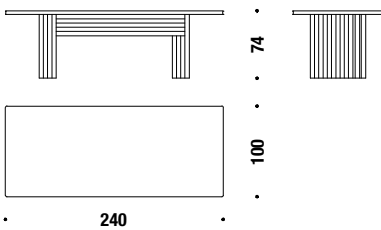

0,6 m³ 100 Kg

Table Diagonal 240x100 wooden top

Tavolo Diagonal 240x100 piano in legno

4FR

0,7 m³ 130 Kg

Table Vertical 240x100 wooden top

Tavolo Vertical 240x100 piano in legno

4FS

0,6 m³ 125 Kg

Table Vertical 300x100 wooden top

Tavolo Vertical 300x100 piano in legno

4FT

0,7 m³ 155 Kg