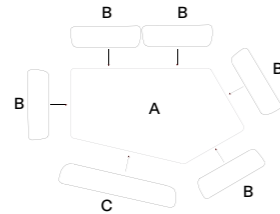

Backrest positioning

002 A
010 B
011 C