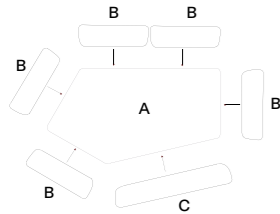

001 MODULE

W 189 × D 109 × H 34 cm
H module + backrest 70 cm

W 78" × D 42" 7/8 × H 13" 3/8
H module + backrest 27" 1/2

002 MODULE

W 189 × D 109 × H 34 cm
H module + backrest 70 cm

W 78" × D 42" 7/8 × H 13" 3/8
H module + backrest 27" 1/2

003 MODULE

W 160 × D 80 × H 34 cm
H module + backrest 70 cm

W 63" × D 31" 1/2 × H 13" 3/8
H module + backrest 27" 1/2

004 MODULE

W 240 × D 80 × H 34 cm
H module + backrest 70 cm

W 94" 1/2 × D 31" 1/2 × H 13" 3/8
H module + backrest 27" 1/2

010 BACKREST

W 80 × D 24 × H 56 cm

W 31" 1/2 × D 9" 1/2 × H 22" 1/2

011 BACKREST

W 134 × D 24 × H 56 cm

W 52" 3/4 × D 9" 1/2 × H 22" 1/2

Backrest positioning

001 A
010 B
011 C

Technical Information

MAMBA

MAIN SUGGESTED COMPOSITION

MAMBA SOFA COMPOSITION

1 x MAMBA 004 module (240×80 cm)
5 x MAMBA 010 backrest (80×24 h.56 cm)

MAMBA SOFA COMPOSITION

2 x MAMBA 004 module (240×80 cm)
7 x MAMBA 010 backrest (80×24 h.56 cm)