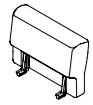

003 MODULE

W 160 × D 80 × H 34 cm
H module + backrest 70 cm

W 63" × D 31" 1/2 × H 13" 3/8
H module + backrest 27" 1/2

004 MODULE

W 240 × D 80 × H 34 cm
H module + backrest 70 cm

W 94" 1/2 × D 31" 1/2 × H 13" 3/8
H module + backrest 27" 1/2

010 BACKREST

W 80 × D 24 × H 56 cm

W 31" 1/2 × D 9" 1/2 × H 22" 1/2

011 BACKREST

W 134 × D 24 × H 56 cm

W 52" 3/4 × D 9" 1/2 × H 22" 1/2

Backrest positioning

001 A
010 B
011 C