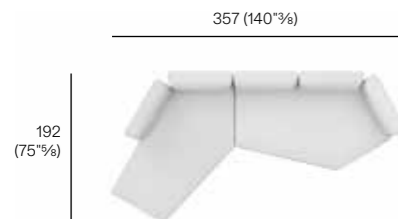

MAMBA SOFA COMPOSITION

2 x MAMBA 002 module left (160×80 cm)
5 x MAMBA 010 backrest (80×24 h.56 cm)