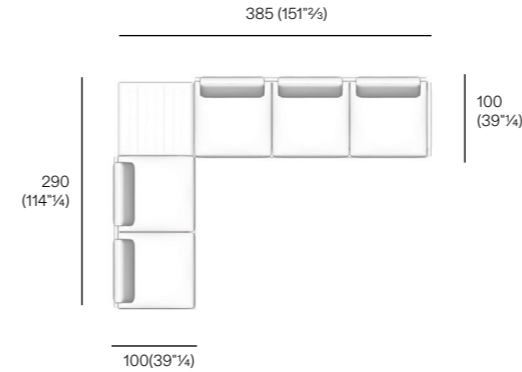

EDEN SOFA COMPOSITION

- 1 x EDEN 003 module (285×95 cm)
- 1 x EDEN 002 module (190×95 cm)
- 5 x cushion EDEN seat
- 1 x EDEN 020 coffee table (95×95 cm)
- 1 x EDEN 213 backrest (273×5 cm)
- 1 x EDEN 212 backrest (182×5 cm)
- 1 x EDEN 211 backrest (91×5 cm)
- 5 x cushion EDEN back