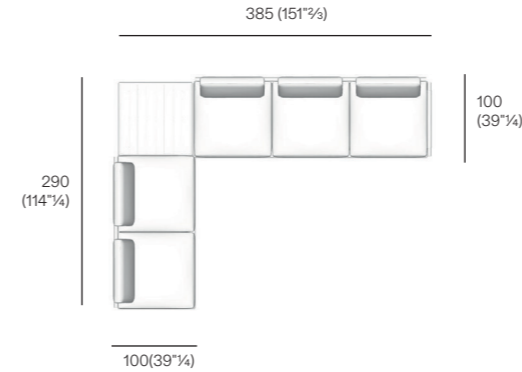

EDEN SOFA COMPOSITION

- 1 x EDEN 003 module (285×95 cm)
- 1 x EDEN 002 module (190×95 cm)
- 5 x cushion EDEN seat
- 1 x EDEN 020 coffee table (95×95 cm)
- 1 x EDEN 013 backrest (273×5 cm)
- 1 x EDEN 012 backrest (182×5 cm)
- 1 x EDEN 011 backrest (91×5 cm)
- 5 x cushion EDEN back