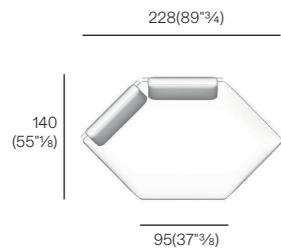

EDEN SOFA COMPOSITION

- 1 x EDEN 004 module (228×135 cm)
- 1 x cushion EDEN 004 seat
- 2 x EDEN 011 backrest (91×5 cm)
- 2 x cushion EDEN back

97 (38 1/4)

EDEN SOFA COMPOSITION

- 1 x EDEN 003 module (285×95 cm)
- 1 x EDEN 002 module (190×95 cm)
- 5 x cushion EDEN seat
- 1 x EDEN 013 backrest (273×5 cm)
- 1 x EDEN 012 backrest (182×5 cm)
- 5 x cushion EDEN back