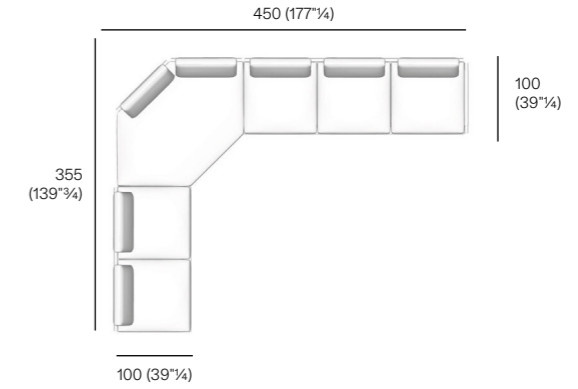

EDEN SOFA COMPOSITION

- 1 x EDEN 003 module (285×95 cm)
- 1 x EDEN 004 module (228×135 cm)
- 1 x EDEN 002 module (190×95 cm)
- 5 x cushion EDEN seat
- 1 x cushion EDEN 004 seat
- 1 x EDEN 213 backrest (273×5 cm)
- 3 x EDEN 211 backrest (91×5 cm)
- 1 x EDEN 212 backrest (182×5 cm)
- 7 x cushion EDEN back