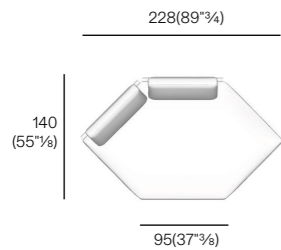

EDEN SOFA COMPOSITION

- 1 x EDEN 004 module (228×135 cm)
- 1 x cushion EDEN 004 seat
- 2 x EDEN 211 backrest (91×5 cm)
- 2 x cushion EDEN back

97 (38 1/4)

EDEN SOFA COMPOSITION

- 1 x EDEN 003 module (285×95 cm)
- 1 x EDEN 002 module (190×95 cm)
- 5 x cushion EDEN seat
- 1 x EDEN 213 backrest (273×5 cm)
- 1 x EDEN 212 backrest (182×5 cm)
- 5 x cushion EDEN back