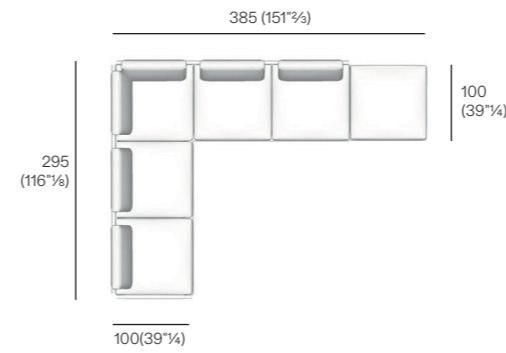

EDEN SOFA COMPOSITION

- 2 x EDEN 003 module (285×95 cm)
- 6 x cushion EDEN seat
- 2 x EDEN 013 backrest (273×5 cm)
- 1 x EDEN 011 backrest (91×5 cm)
- 6 x cushion EDEN back