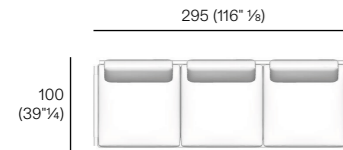

## EDEN SOFA COMPOSITION

- 1 x EDEN 003 module (285×95 cm)
- 3 x cushion EDEN seat
- 1 x EDEN 213 backrest (273×5 cm)
- 2 x EDEN 211 backrest (91×5 cm)
- 3 x cushion EDEN back