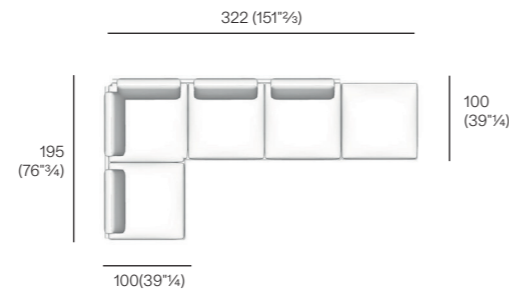

Eden Sofa Suggested Composition

Design Rodolfo Dordoni

Technical Information

EDEN

MAIN SUGGESTED COMPOSITION

EDEN SOFA COMPOSITION

- 1 x EDEN 003 module (285×95 cm)
- 3 x cushion EDEN seat
- 1 x EDEN 013 backrest (273×5 cm)
- 2 x EDEN 011 backrest (91×5 cm)
- 3 x cushion EDEN back

EDEN SOFA COMPOSITION

- 2 x EDEN 002 module (190×95 cm)
- 4 x cushion EDEN seat
- 1 x EDEN 013 backrest (273×5 cm)
- 1 x EDEN 011 backrest (91×5 cm)
- 3 x cushion EDEN back
- 1 x EDEN 020 coffee table (95×95 cm)

EDEN SOFA COMPOSITION

- 2 x EDEN 003 module (285×95 cm)
- 6 x cushion EDEN seat
- 2 x EDEN 013 backrest (273×5 cm)
- 1 x EDEN 011 backrest (91×5 cm)
- 6 x cushion EDEN back

EDEN SOFA COMPOSITION

- 1 x EDEN 003 module (285×95 cm)
- 1 x EDEN 004 module (228×135 cm)
- 1 x EDEN 002 module (190×95 cm)
- 5 x cushion EDEN seat
- 1 x cushion EDEN 004 seat
- 1 x EDEN 013 backrest (273×5 cm)
- 3 x EDEN 011 backrest (91×5 cm)
- 1 x EDEN 012 backrest (182×5 cm)
- 7 x cushion EDEN back

EDEN SOFA COMPOSITION

- 1 x EDEN 004 module (228×135 cm)
- 1 x cushion EDEN 004 seat
- 2 x EDEN 011 backrest (91×5 cm)
- 2 x cushion EDEN back

97 (38 1/4)

EDEN SOFA COMPOSITION

- 1 x EDEN 003 module (285×95 cm)
- 1 x EDEN 002 module (190×95 cm)
- 5 x cushion EDEN seat
- 1 x EDEN 013 backrest (273×5 cm)
- 1 x EDEN 012 backrest (182×5 cm)
- 5 x cushion EDEN back

EDEN SOFA COMPOSITION

- 1 x EDEN 003 module (285×95 cm)
- 1 x EDEN 002 module (190×95 cm)
- 5 x cushion EDEN seat
- 1 x EDEN 020 coffee table (95×95 cm)
- 1 x EDEN 013 backrest (273×5 cm)
- 1 x EDEN 012 backrest (182×5 cm)
- 1 x EDEN 011 backrest (91×5 cm)
- 5 x cushion EDEN back

EDEN SOFA COMPOSITION

- 3 x EDEN 003 module (285×95 cm)
- 9 x cushion EDEN seat
- 4 x EDEN 012 backrest (182×5 cm)
- 8 x cushion EDEN back