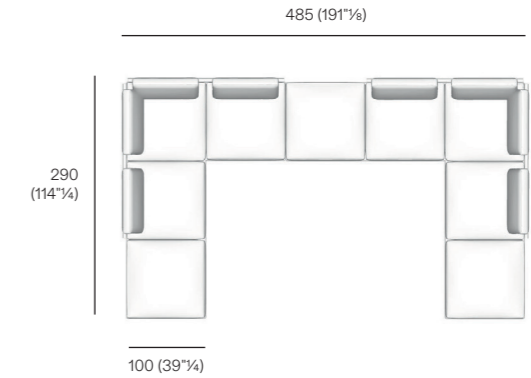

EDEN SOFA COMPOSITION

- 3 x EDEN 003 module (285×95 cm)
- 9 x cushion EDEN seat
- 4 x EDEN 012 backrest (182×5 cm)
- 8 x cushion EDEN back