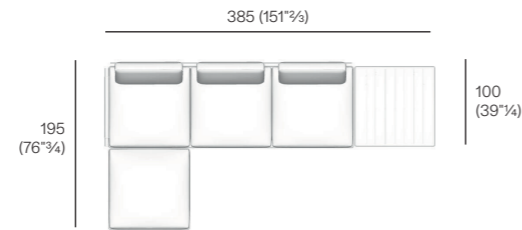

EDEN SOFA COMPOSITION

- 2 x EDEN 002 module (190×95 cm)
- 4 x cushion EDEN seat
- 1 x EDEN 013 backrest (273×5 cm)
- 1 x EDEN 011 backrest (91×5 cm)
- 3 x cushion EDEN back
- 1 x EDEN 020 coffee table (95×95 cm)