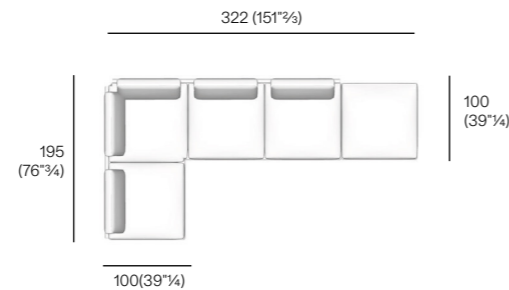

Eden Sofa Suggested Composition

Design Rodolfo Dordoni

Technical Information

EDEN

MAIN SUGGESTED COMPOSITION

EDEN SOFA COMPOSITION

- 1 x EDEN 003 module (285×95 cm)
- 3 x cushion EDEN seat
- 1 x EDEN 213 backrest (273×5 cm)
- 2 x EDEN 211 backrest (91×5 cm)
- 3 x cushion EDEN back

EDEN SOFA COMPOSITION

- 2 x EDEN 002 module (190×95 cm)
- 4 x cushion EDEN seat
- 1 x EDEN 213 backrest (273×5 cm)
- 1 x EDEN 211 backrest (91×5 cm)
- 3 x cushion EDEN back
- 1 x EDEN 020 coffee table (95×95 cm)

EDEN SOFA COMPOSITION

- 2 x EDEN 003 module (285×95 cm)
- 6 x cushion EDEN seat
- 2 x EDEN 213 backrest (273×5 cm)
- 1 x EDEN 211 backrest (91×5 cm)
- 6 x cushion EDEN back

EDEN SOFA COMPOSITION

- 1 x EDEN 003 module (285×95 cm)
- 1 x EDEN 004 module (228×135 cm)
- 1 x EDEN 002 module (190×95 cm)
- 5 x cushion EDEN seat
- 1 x cushion EDEN 004 seat
- 1 x EDEN 213 backrest (273×5 cm)
- 3 x EDEN 211 backrest (91×5 cm)
- 1 x EDEN 212 backrest (182×5 cm)
- 7 x cushion EDEN back

EDEN SOFA COMPOSITION

- 1 x EDEN 004 module (228×135 cm)
- 1 x cushion EDEN 004 seat
- 2 x EDEN 211 backrest (91×5 cm)
- 2 x cushion EDEN back

97 (38 1/4)

EDEN SOFA COMPOSITION

- 1 x EDEN 003 module (285×95 cm)
- 1 x EDEN 002 module (190×95 cm)
- 5 x cushion EDEN seat
- 1 x EDEN 213 backrest (273×5 cm)
- 1 x EDEN 212 backrest (182×5 cm)
- 5 x cushion EDEN back

EDEN SOFA COMPOSITION

- 1 x EDEN 003 module (285×95 cm)
- 1 x EDEN 002 module (190×95 cm)
- 5 x cushion EDEN seat
- 1 x EDEN 020 coffee table (95×95 cm)
- 1 x EDEN 213 backrest (273×5 cm)
- 1 x EDEN 212 backrest (182×5 cm)
- 1 x EDEN 211 backrest (91×5 cm)
- 5 x cushion EDEN back

EDEN SOFA COMPOSITION

- 3 x EDEN 003 module (285×95 cm)
- 9 x cushion EDEN seat
- 4 x EDEN 212 backrest (182×5 cm)
- 8 x cushion EDEN back