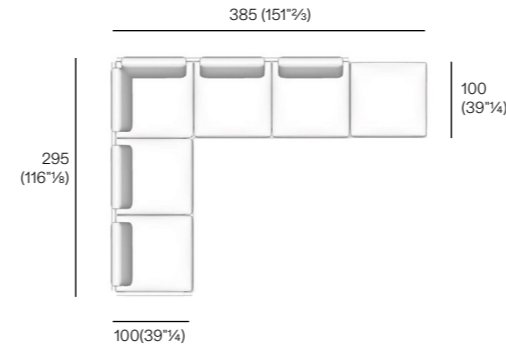

EDEN SOFA COMPOSITION

- 2 x EDEN 003 module (285×95 cm)
- 6 x cushion EDEN seat
- 2 x EDEN 213 backrest (273×5 cm)
- 1 x EDEN 211 backrest (91×5 cm)
- 6 x cushion EDEN back