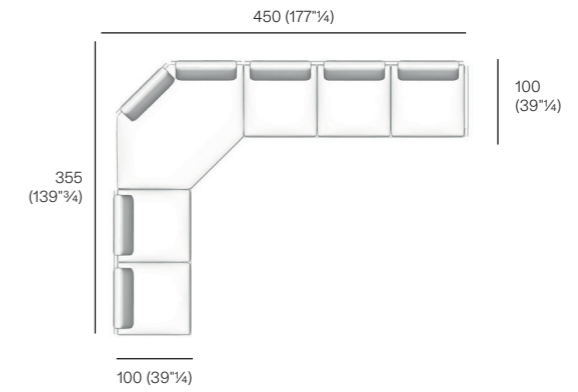

EDEN SOFA COMPOSITION

- 1 x EDEN 003 module (285×95 cm)
- 1 x EDEN 004 module (228×135 cm)
- 1 x EDEN 002 module (190×95 cm)
- 5 x cushion EDEN seat
- 1 x cushion EDEN 004 seat
- 1 x EDEN 013 backrest (273×5 cm)
- 3 x EDEN 011 backrest (91×5 cm)
- 1 x EDEN 012 backrest (182×5 cm)
- 7 x cushion EDEN back