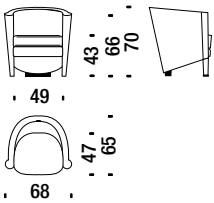

Small armchair with cushion

Poltroncina con cuscino

RI001H

3,7 mt. ★ 6,7 m² 0,4 m³ 26 Kg