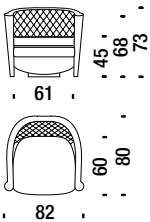

Armchair capitonè

Poltrona capitonè

RI006S

4,8 mt. ★ 8,8 m² 0,5 m³ 31 Kg