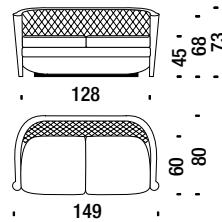

2 seater sofa capitonè

Divano 2p capitonè

RI006T

7 mt. ★ 12,7 m² 1,3 m³ 50 Kg