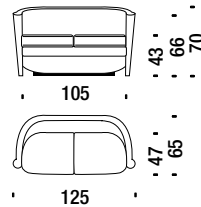

2 seater sofa with cushion

Divano 2p con cuscini

RI001N

5,5 mt. ★ 9 m² 0,7 m³ 39 Kg