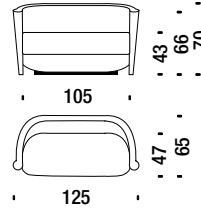

2 seater sofa

Divano 2 posti

RL0002

5 mt. ★ 8,3 m² 0,7 m³ 39 Kg