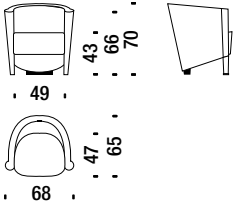

Rich

Small armchair

Poltroncina

RL0061

3,3 mt. ★ 6 m² 0,4 m³ 24 Kg