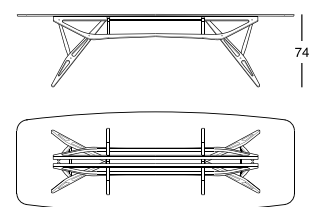

oblique, en combinaison avec la structure en rouvre teinté noir.

Tisch

Gestell aus massiver naturfarbener oder orange- oder schwarz gebeizter Eiche, oder aus massivem naturfarbenem Nussbaum Canaletto. Lackierung mit Wachs-Endbehandlung. Tischplatte aus extra-klarem

o de cristal gris humo con borde de corte inclinado, combinado con la estructura en roble teñido negro.

Dimensioni/Sizes/
Dimensions/
Abmessungen/
Medidas

90x220 cm
100x250 cm
100x280 cm

Struttura/Frame/Structure/Gestell/Estructura